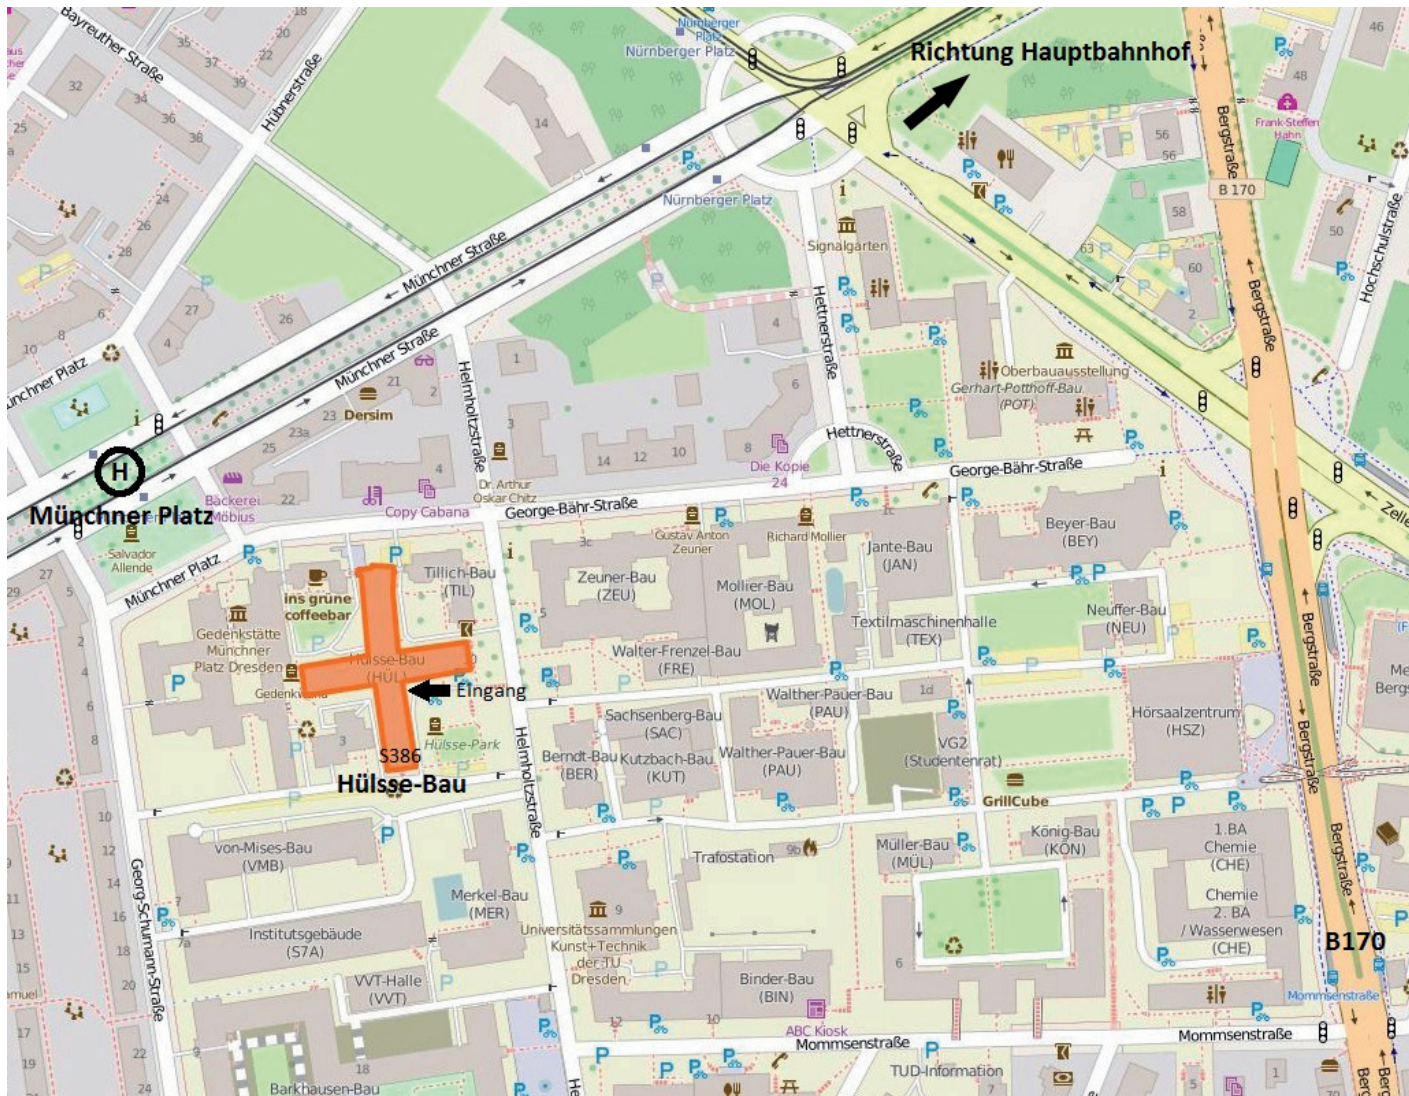

EINLADUNG

AUFTAKTVERANSTALTUNG
FERNSTUDIUM

03. APRIL 2020

Lageplan der TU Dresden

Karte erstellt aus StreetMap-Daten | Lizenz: Open Database License (ODbL)

Sehr geehrte Damen und Herren Fernstudenten,

hiermit laden wir Sie recht herzlich zur Auftaktveranstaltung des Fernstudiums im Studiengang Bauingenieurwesen zum Sommersemester 2020 am

Im Anschluss

Gesprächsmöglichkeit

Allgemeine Studienberatung

E-Learning Beratung

Hinweise zur Anfahrt

aus Richtung Autobahn A 17:

Abfahrt DD-Südvorstadt, B 170 stadteinwärts
bis TU Kerngelände (ca. 3 km)

mit der Bahn: