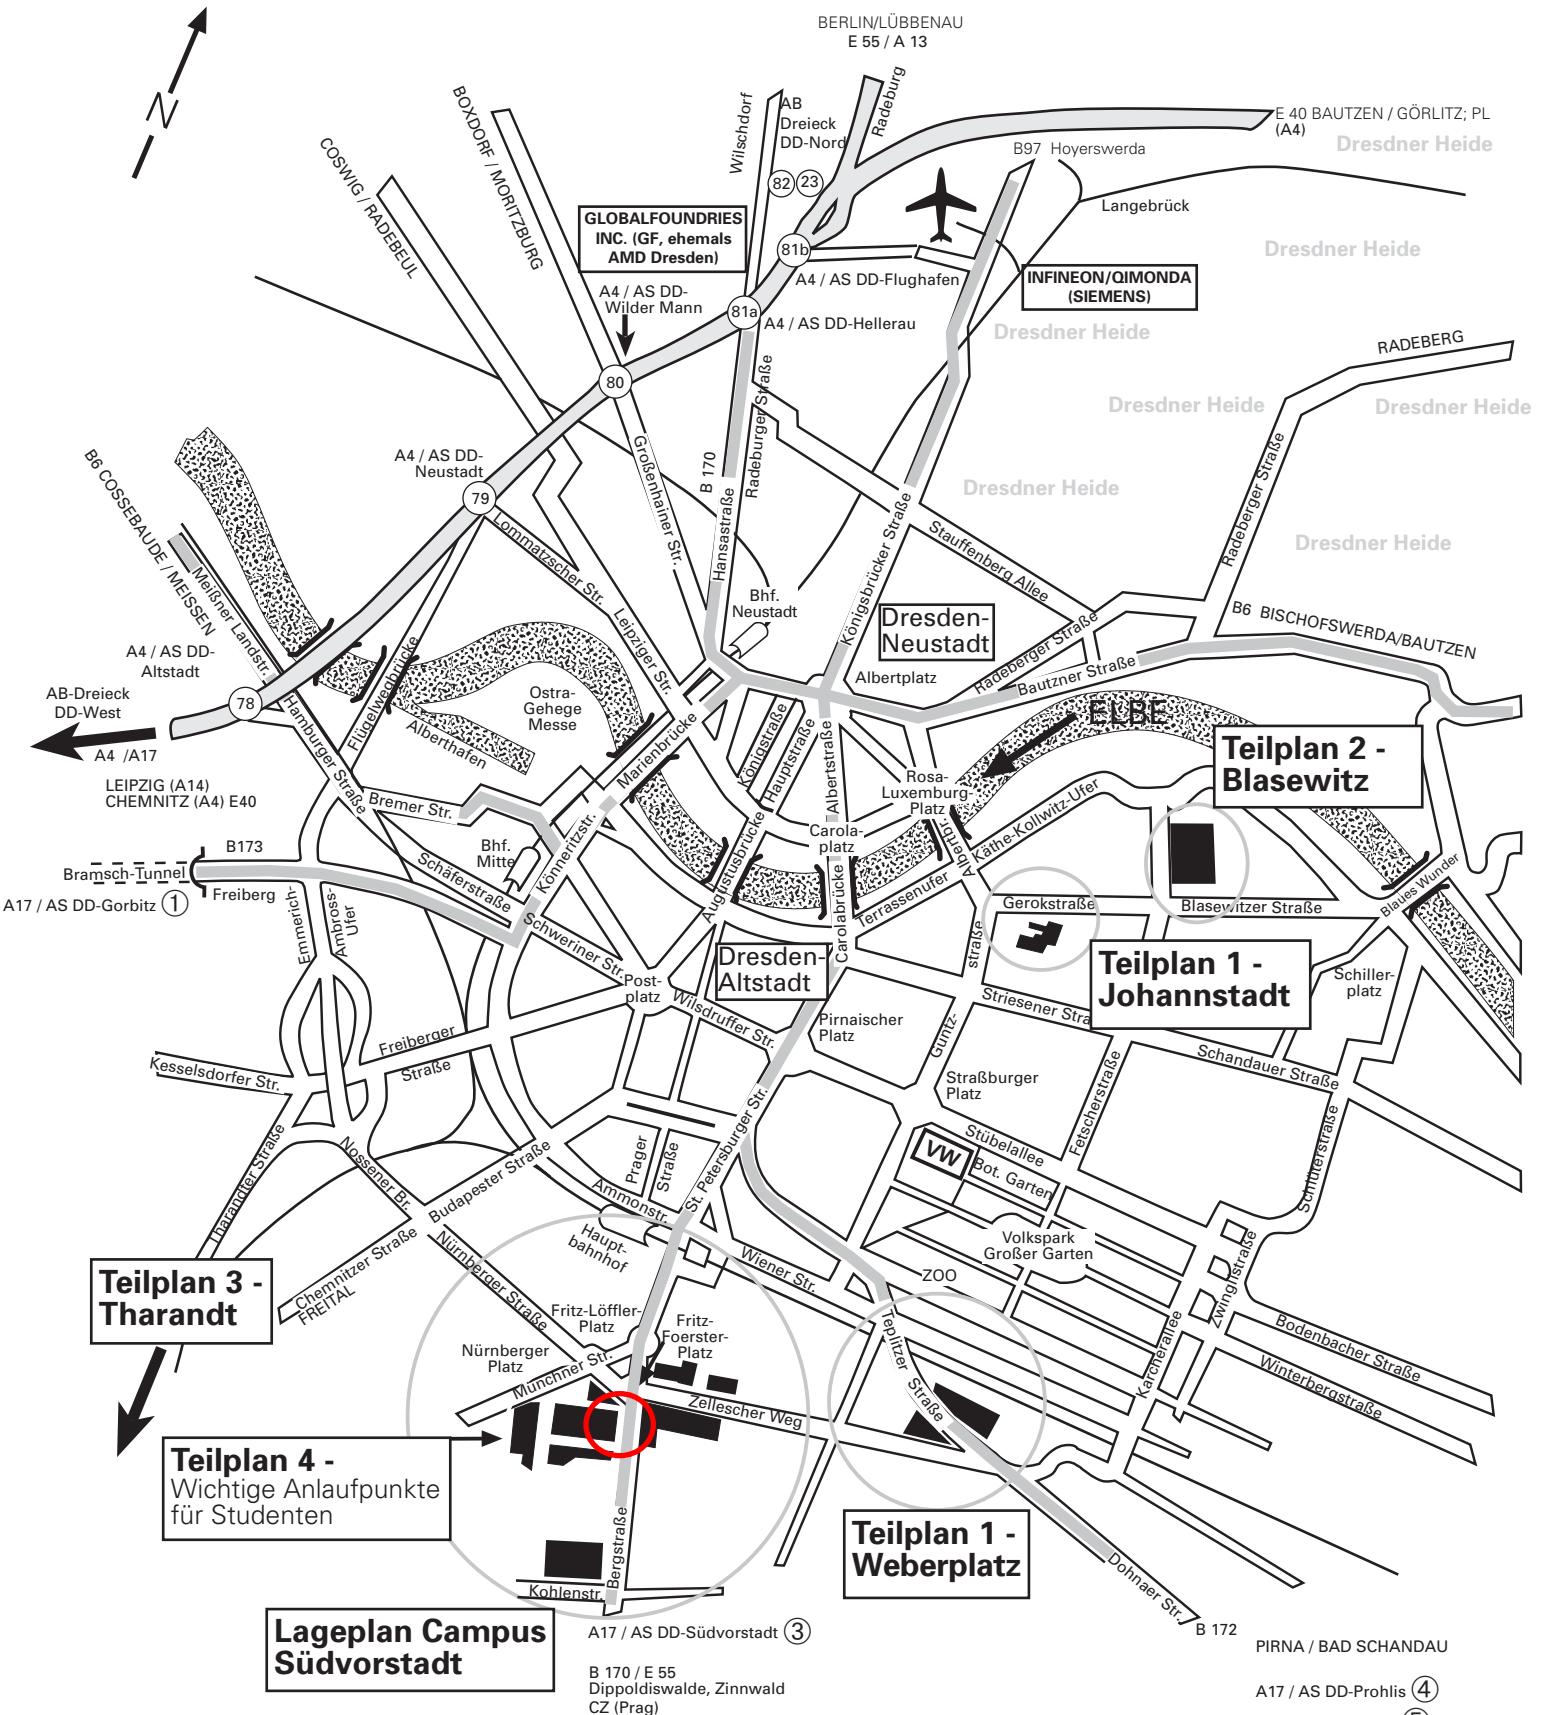

# Übersichtsplan Dresden

(mit Lage der Teilpläne der TU Dresden)

Stand: 31. Juli 2011

verantwortlich für den Inhalt: Dezernat Akademische Angelegenheiten, Planung und Controlling, SG 3.5.2, Herr Chemnitz  
Herstellung: Dezernat Forschungsförderung und Öffentlichkeitsarbeit, SG 5.7

- PIRNA / BAD SCHANDAU
- A17 / AS DD-Prohlis ④
- A17 / AS Heidenau ⑤
- A17 / AS Pirna ⑥
- CZ (Tetschen)