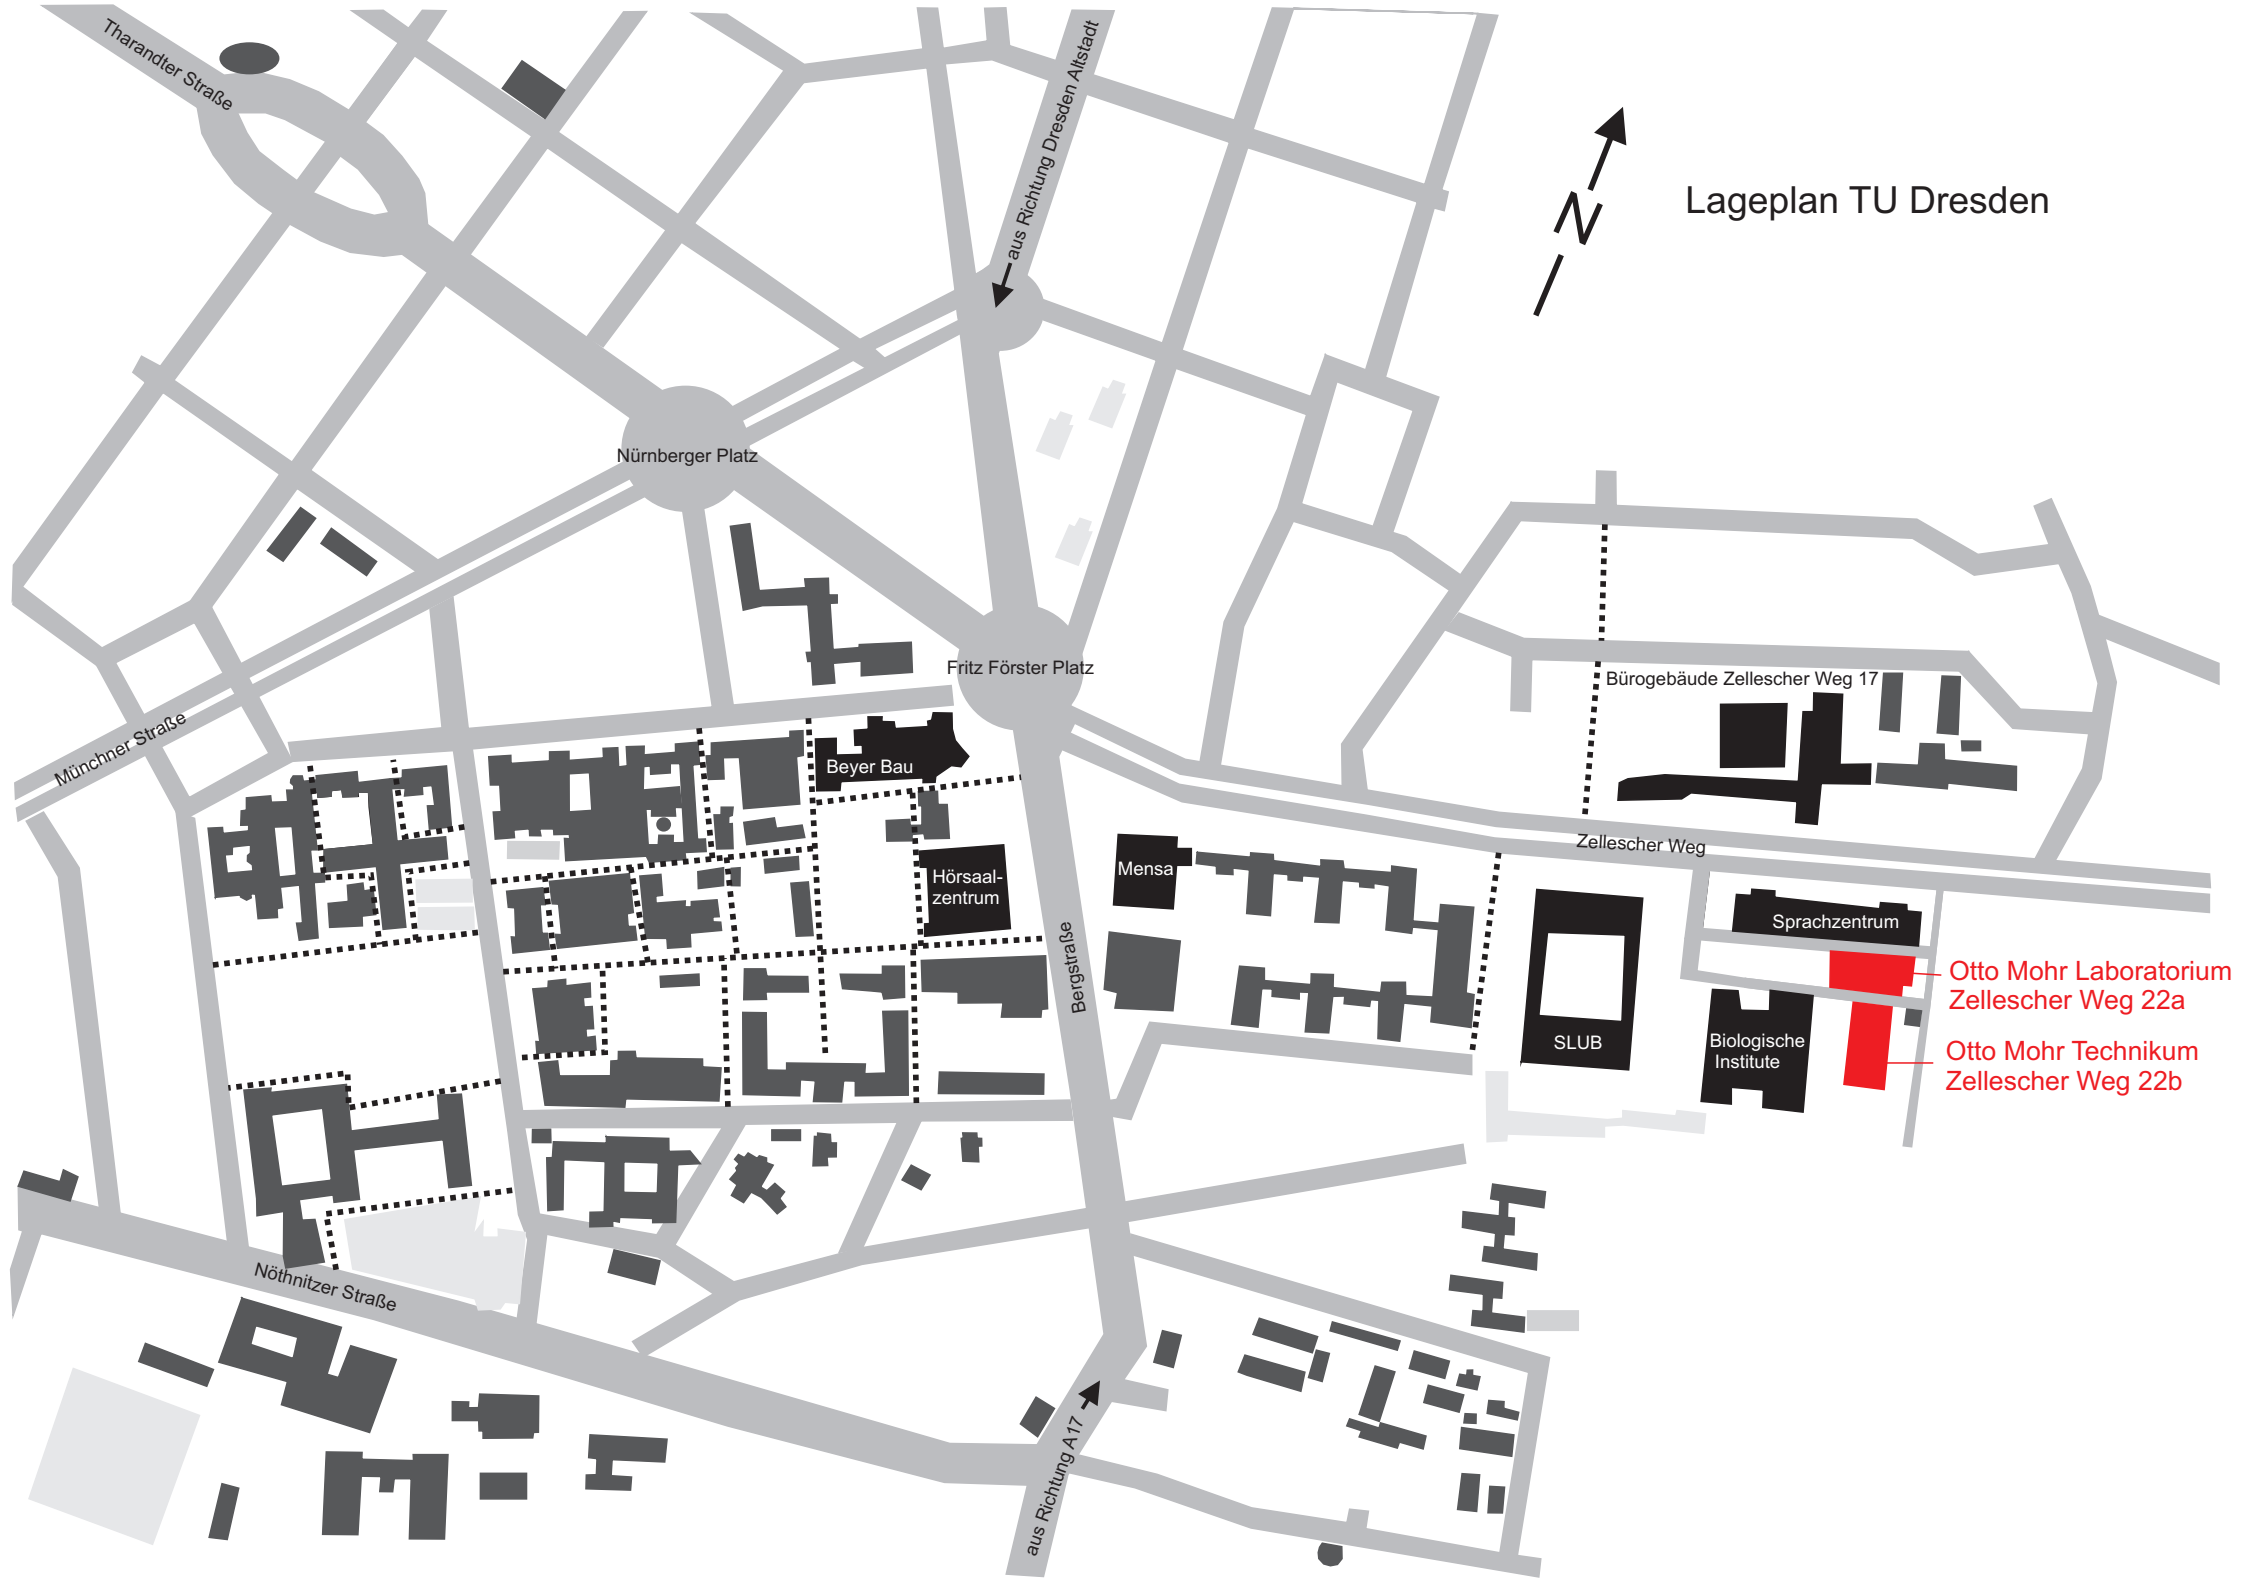

# Lageplan TU Dresden

Tharandter Straße

Nürnberger Platz

aus Richtung Dresden Altstadt

Fritz Förster Platz

Münchner Straße

Beyer Bau

Hörsaalzentrum

Mensa

Bergstraße

Zellescher Weg

Bürogebäude Zellescher Weg 17

Sprachzentrum

SLUB

Biologische Institute

Otto Mohr Laboratorium  
Zellescher Weg 22a

Otto Mohr Technikum  
Zellescher Weg 22b

Nöthnitzer Straße

aus Richtung A17