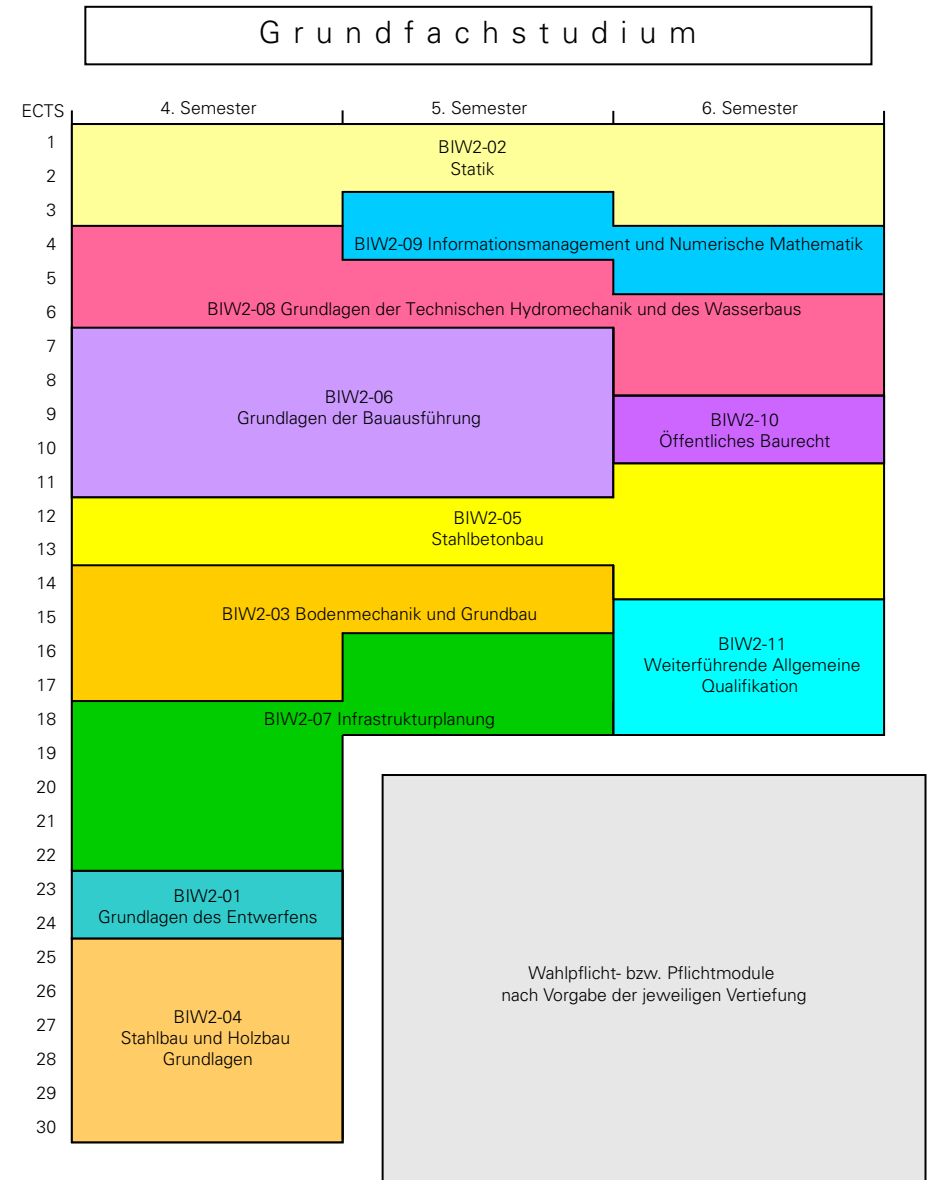

Pflichtmodule des Grund- und Grundfachstudiums außer Vertiefung GEM

— Vordiplom —

ECTS = **E**uropean **C**redit **T**ransfer **S**ystem

1 ECTS-Punkt entspricht 1 Leistungspunkt (LP), d.h. einer Arbeitsbelastung von 30 Arbeitsstunden je Semester. Jedes Semester hat 30 LP.

Die Module werden durch Modulprüfungen abgeschlossen, Einzelheiten sind dem Anhang zur Studienordnung zu entnehmen.