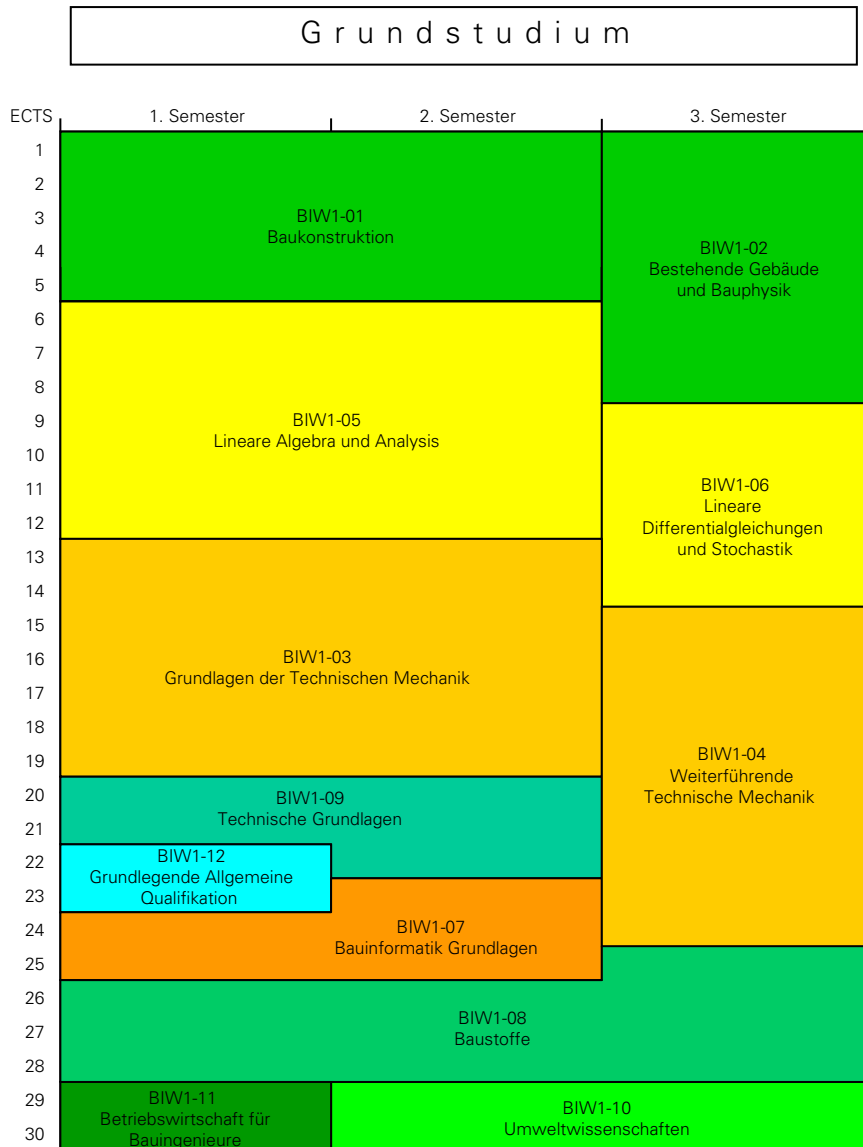

Pflichtmodule des Grund- und Grundfachstudiums außer Vertiefung GEM

— Vordiplom —

ECTS = **E**uropean **C**redit **T**ransfer **S**ystem

1 ECTS-Punkt entspricht 1 Leistungspunkt (LP), d.h. einer Arbeitsbelastung von 30 Arbeitsstunden je Semester. Jedes Semester hat 30 LP.

Die Module werden durch Modulprüfungen abgeschlossen, Einzelheiten sind dem Anhang zur Studienordnung zu entnehmen.