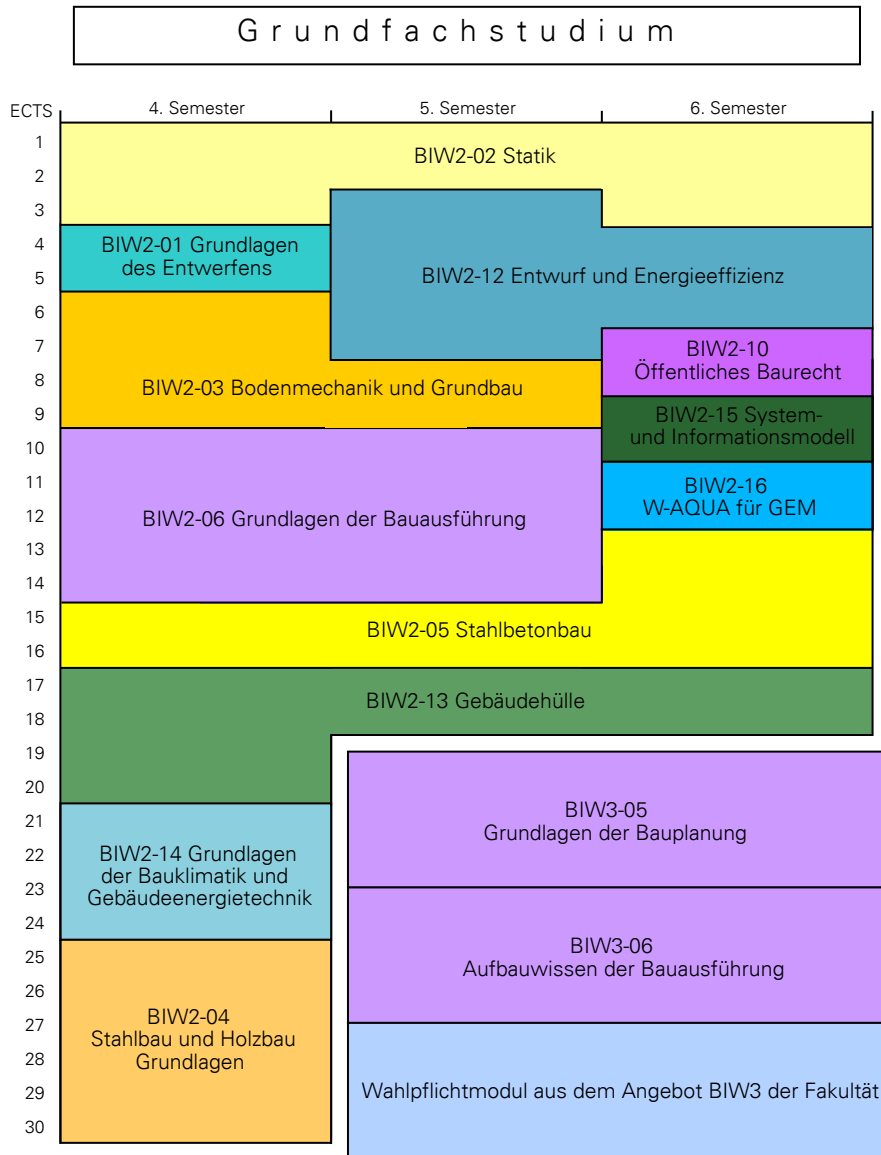

Pflicht- und Wahlpflichtmodule der Vertiefung GEM im Grundfach- und Vertiefungsstudium

ECTS = **E**uropean **C**redit **T**ransfer **S**ystem

1 ECTS-Punkt entspricht 1 Leistungspunkt (LP), d.h. einer Arbeitsbelastung von 30 Arbeitsstunden je Semester. Jedes Semester hat 30 LP.

Die Module werden durch Modulprüfungen abgeschlossen, Einzelheiten sind dem Anhang zur Studienordnung zu entnehmen.