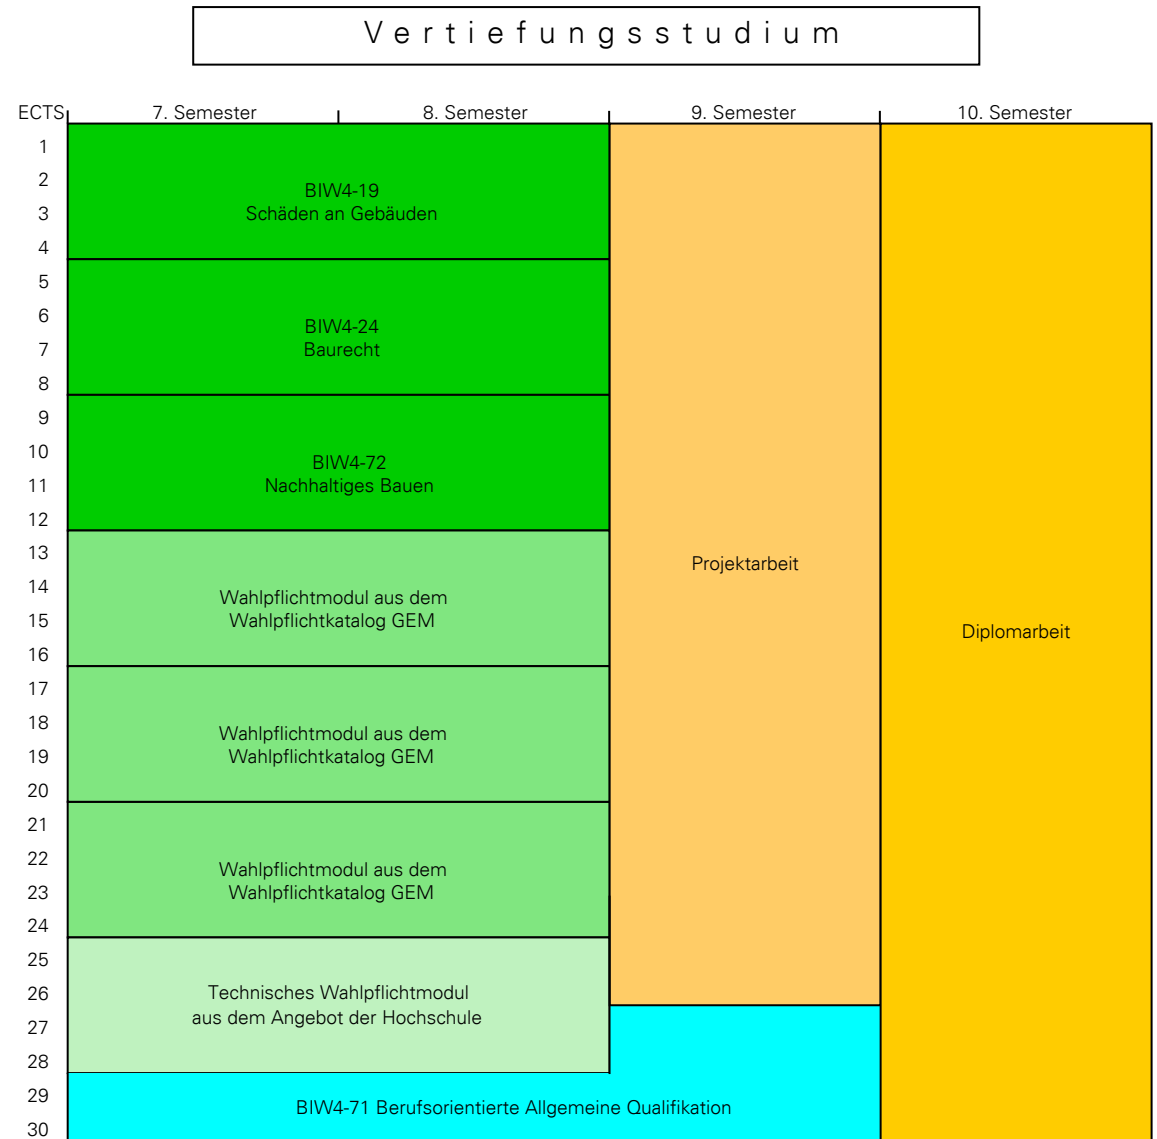

Pflicht- und Wahlpflichtmodule der Vertiefung GEM im Grundfach- und Vertiefungsstudium

ECTS = **E**uropean **C**redit **T**ransfer **S**ystem

1 ECTS-Punkt entspricht 1 Leistungspunkt (LP), d.h. einer Arbeitsbelastung von 30 Arbeitsstunden je Semester. Jedes Semester hat 30 LP.

Die Module werden durch Modulprüfungen abgeschlossen, Einzelheiten sind dem Anhang zur Studienordnung zu entnehmen.