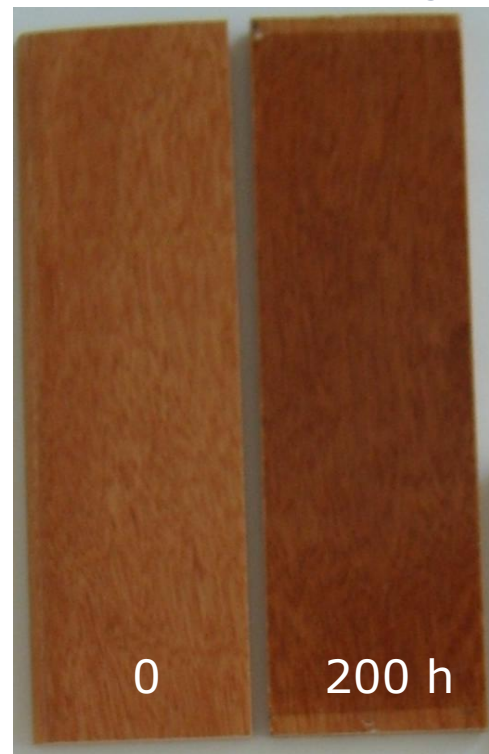

Verwitterung/ Vergilbung

Xenotest® zur Durchführung von künstlichen Bewitterungsversuchen

Lackierte Holzproben,
Farbveränderung durch Bestrahlung

Bossè

Ahorn