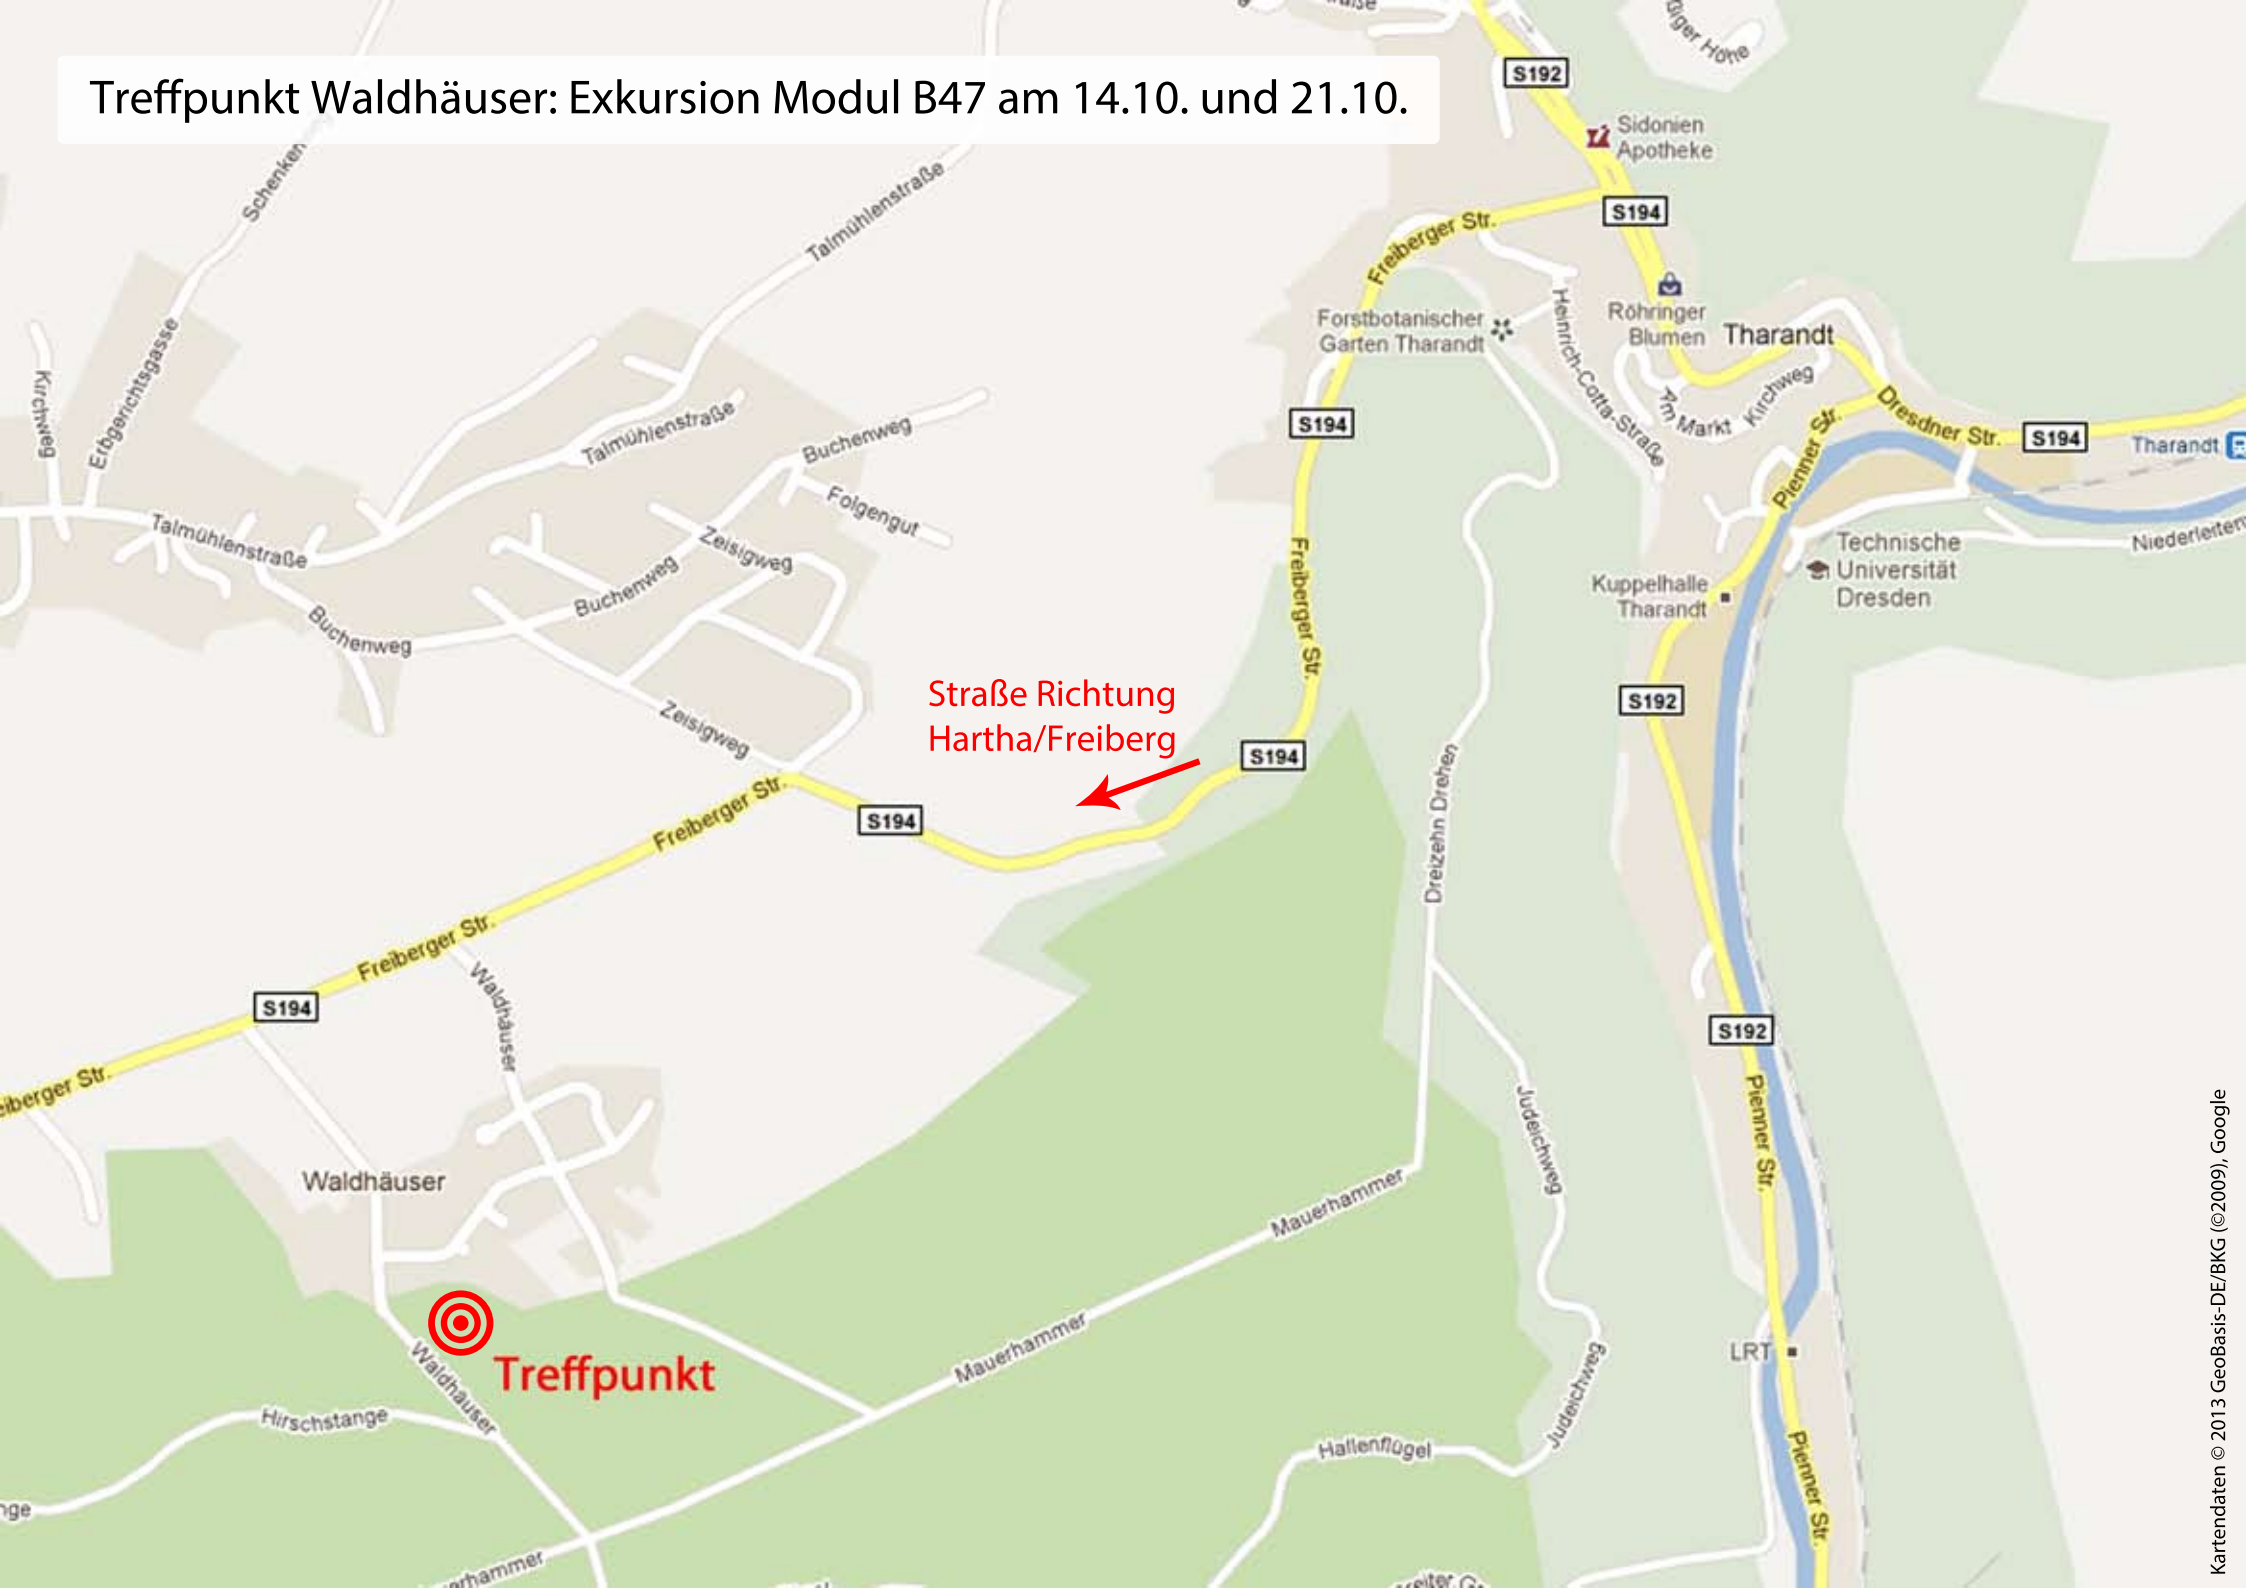

Treffpunkt Waldhäuser: Exkursion Modul B47 am 14.10. und 21.10.

Straße Richtung
Hartha/Freiberg

Treffpunkt