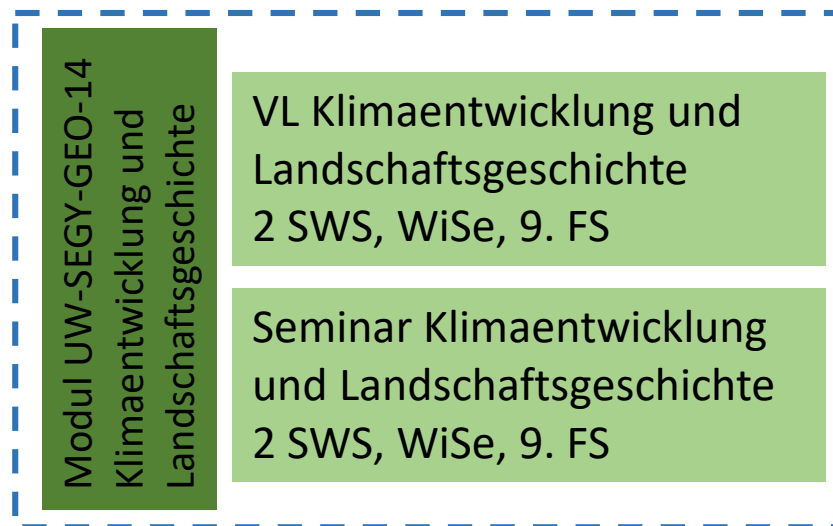

Modul UW-SEGY-GEO-08 (alt) – Umweltrisiken

Modulverantwortlich: Michael Zech

Gilt ab: WiSe 2024/25

Bisheriges Lehrangebot für Studierende, die ihr Studium mit Studien-/ Prüfungsordnung von 2017 begonnen haben

~~VL Geomorphologische Risiken
2 SWS, WiSe, 9. FS~~

~~VL Klimaänderungen
1 SWS, WiSe, 9. FS~~

wird so nicht mehr angeboten!

Bisheriges Lehrangebot wird durch dieses **neue Lehrangebot** ersetzt

Von Ihnen **abzulegende PL** (entsprechend Studien-/ Prüfungsordnung von 2017)

Klausur „Umweltrisiken“
PNr. 84910
60 min, WiSe