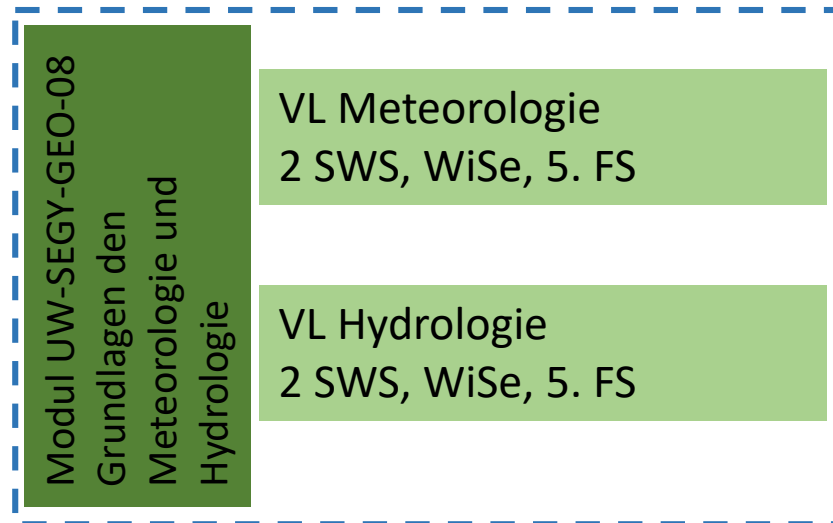

~~VL Meteorologie
2 SWS, WiSe, 1. FS~~

~~VL Hydrologie
2 SWS, WiSe, 1. FS~~

wird so nicht mehr angeboten!

Bisheriges Lehrangebot wird durch dieses **neue Lehrangebot** ersetzt

Von Ihnen **abzulegende PL** (entsprechend Studien-/ Prüfungsordnung von 2017)