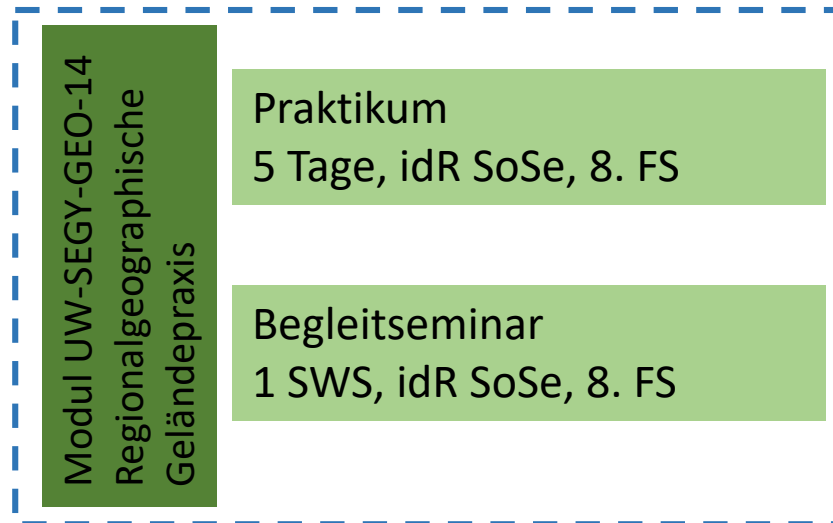

Modul UW-SEGY-GEO-10 (alt) – Hauptexkursion

Modulverantwortlich: Michael Zech

Gilt ab: WiSe 2024/25

Bisheriges Lehrangebot für Studierende, die ihr Studium mit Studien-/ Prüfungsordnung von 2017 begonnen haben

~~Exkursion
5 Tage, 8. FS~~

~~Begleitseminar
1 SWS, 8. FS~~

wird so nicht mehr angeboten!

Bisheriges Lehrangebot wird durch dieses **neue Lehrangebot** ersetzt

Von Ihnen **abzulegende PL**
(entsprechend Studien-/ Prüfungsordnung von 2017)

Portfolio (benotet)
PNr. 85510
80 h