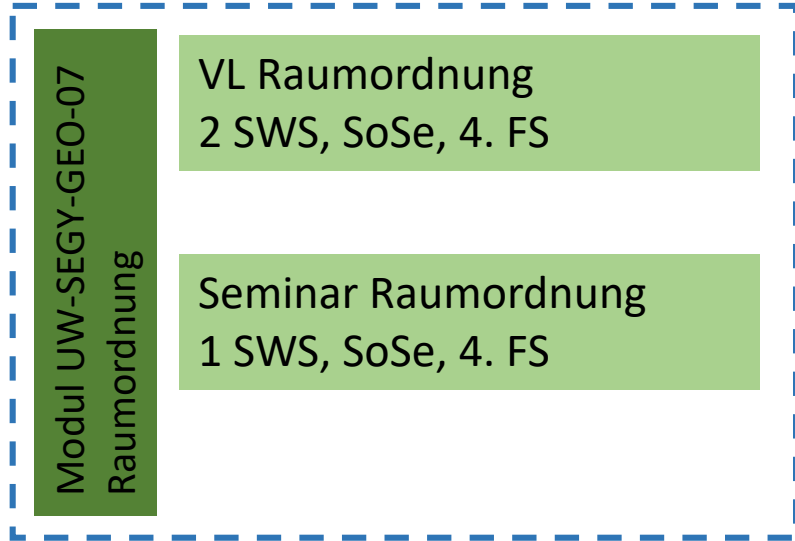

Modul UW-SEGY-GEO-07 (alt) – Raumplanung

Modulverantwortlich: Alexandra Weitkamp

Gilt ab: SoSe 2024

Bisheriges Lehrangebot für Studierende, die ihr Studium mit Studien-/ Prüfungsordnung von 2017 begonnen haben

~~VL Raumplanung
2 SWS, SoSe, 4. FS~~

~~Seminar Raumplanung
1 SWS, SoSe, 4. FS~~

wird so nicht mehr angeboten!

Bisheriges Lehrangebot wird durch dieses **neue Lehrangebot** ersetzt

Von Ihnen **abzulegende PL** (entsprechend Studien-/ Prüfungsordnung von 2017)

Klausur „Raumplanung und Bodenrecht“
PNr. 84710
60 min, SoSe