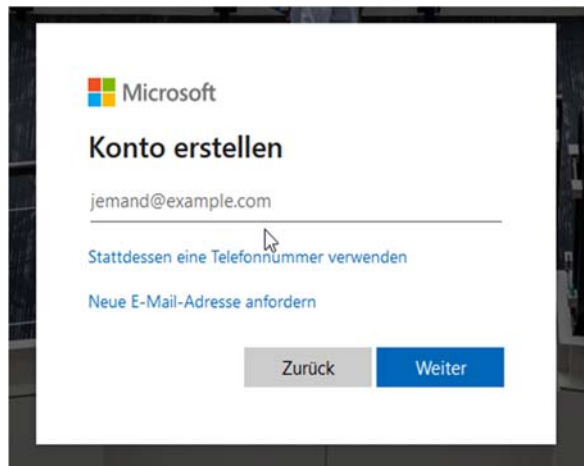

Technische Universität Dresden

Bereich Bau und Umwelt

Azure Dev Tools for Teaching - Eine Anleitung (Stand: 19.11.19)

1. Die URL <https://aka.ms/devtoolsforteaching> aufrufen.
Es kann sich auch mit einem über Campus Sachsen generierten Account bei dem Portal angemeldet und die Software heruntergeladen werden.

2. Auf 'Sign In' klicken.

3. Mit Campus Sachsen Account anmelden oder Neues Konto erstellen.
Die folgenden Schritte sind für die Erstellung eines neuen Kontos relevant. Bei vorhandenem Konto bitte zu Schritt 8 gehen.

4. Hier die vorname.nachname@mailbox.tu-dresden.de E-Mailadresse angeben und bestätigen. Es wird ein Sicherheitscode an diese Adresse geschickt. Der Prozess kann bis zu 10 min dauern.

5. Den Sicherheitscode hier eingeben und bestätigen.