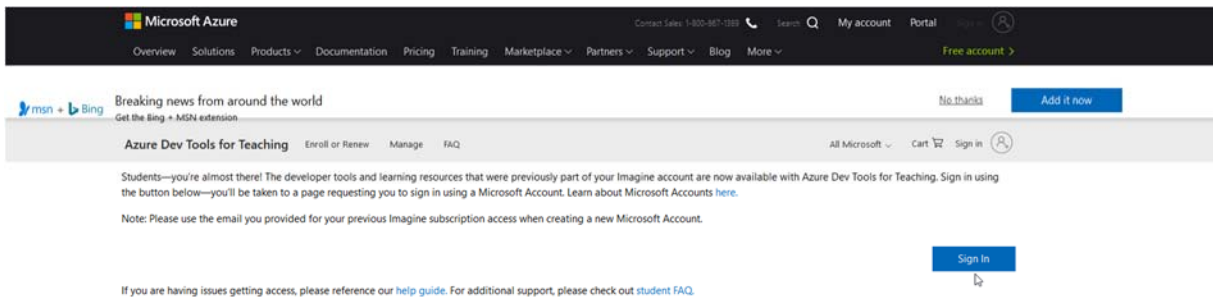

Technische Universität Dresden

Bereich Bau und Umwelt

Azure Dev Tools for Teaching - Eine Anleitung (Stand: 19.11.19)

1. Die URL <https://aka.ms/devtoolsforteaching> aufrufen.
Es kann sich auch mit einem über Campus Sachsen generierten Account bei dem Portal angemeldet und die Software heruntergeladen werden.

2. Auf 'Sign In' klicken.

3. Mit Campus Sachsen Account anmelden oder Neues Konto erstellen.
Die folgenden Schritte sind für die Erstellung eines neuen Kontos relevant. Bei vorhandenem Konto bitte zu Schritt 8 gehen.