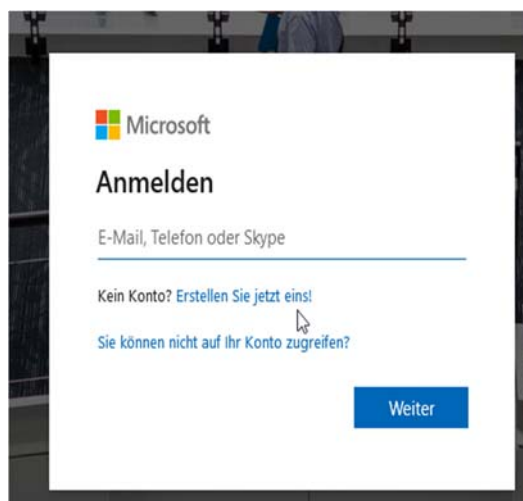

Technische Universität Dresden

Bereich Bau und Umwelt

Azure Dev Tools for Teaching - Eine Anleitung (Stand: 19.11.19)

1. Die URL <https://aka.ms/devtoolsforteaching> aufrufen.
Es kann sich auch mit einem über Campus Sachsen generierten Account bei dem Portal angemeldet und die Software heruntergeladen werden.

2. Auf 'Sign In' klicken.

3. Mit Campus Sachsen Account anmelden oder Neues Konto erstellen.
Die folgenden Schritte sind für die Erstellung eines neuen Kontos relevant. Bei vorhandenem Konto bitte zu Schritt 8 gehen.

4. Hier die vorname.nachname@mailbox.tu-dresden.de E-Mailadresse angeben und bestätigen. Es wird ein Sicherheitscode an diese Adresse geschickt. Der Prozess kann bis zu 10 min dauern.

5. Den Sicherheitscode hier eingeben und bestätigen.