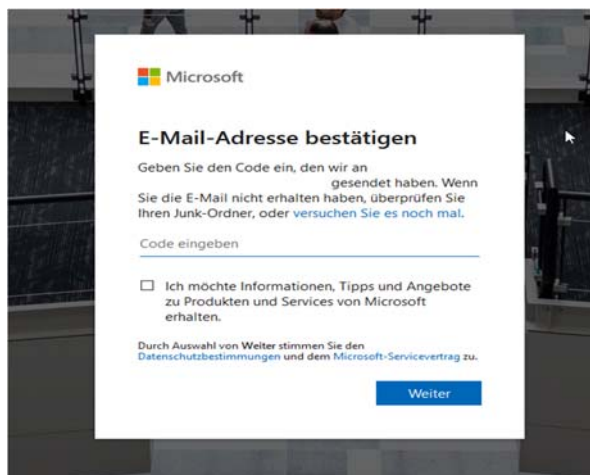

Technische Universität Dresden

Bereich Bau und Umwelt

Azure Dev Tools for Teaching - Eine Anleitung (Stand: 19.11.19)

1. Die URL <https://aka.ms/devtoolsforteaching> aufrufen.
Es kann sich auch mit einem über Campus Sachsen generierten Account bei dem Portal angemeldet und die Software heruntergeladen werden.

2. Auf 'Sign In' klicken.

3. Mit Campus Sachsen Account anmelden oder Neues Konto erstellen.
Die folgenden Schritte sind für die Erstellung eines neuen Kontos relevant. Bei vorhandenem Konto bitte zu Schritt 8 gehen.

4. Hier die vorname.nachname@mailbox.tu-dresden.de E-Mailadresse angeben und bestätigen. Es wird ein Sicherheitscode an diese Adresse geschickt. Der Prozess kann bis zu 10 min dauern.

5. Den Sicherheitscode hier eingeben und bestätigen.