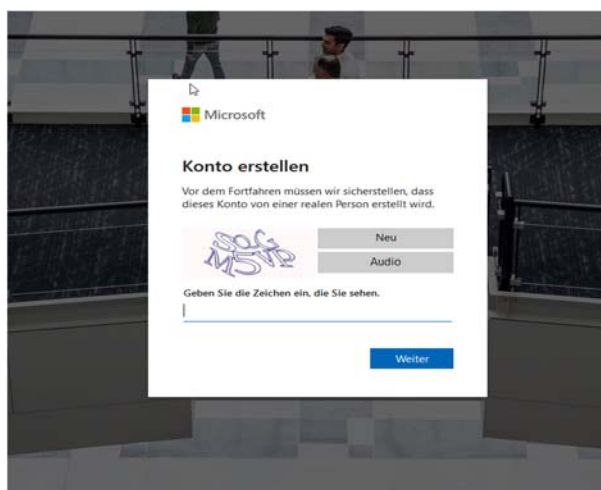

2. Auf 'Sign In' klicken.

3. Mit Campus Sachsen Account anmelden oder Neues Konto erstellen.
Die folgenden Schritte sind für die Erstellung eines neuen Kontos relevant. Bei vorhandenem Konto bitte zu Schritt 8 gehen.

4. Hier die vorname.nachname@mailbox.tu-dresden.de E-Mailadresse angeben und bestätigen. Es wird ein Sicherheitscode an diese Adresse geschickt. Der Prozess kann bis zu 10 min dauern.

5. Den Sicherheitscode hier eingeben und bestätigen.