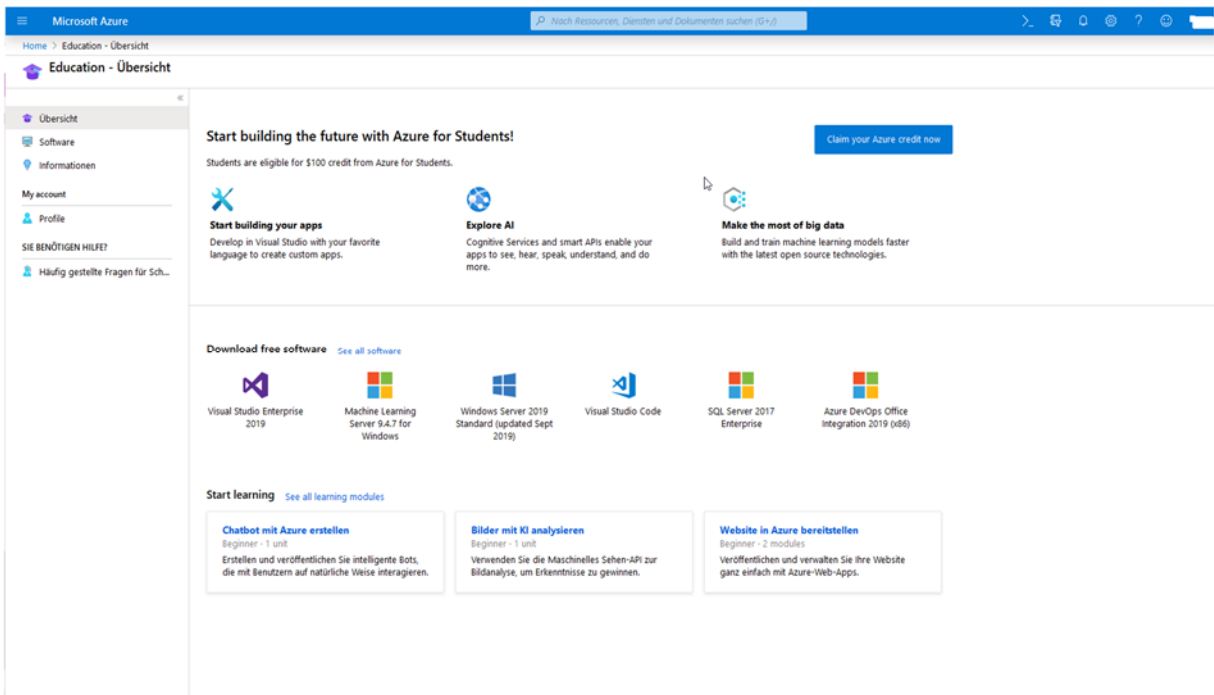

12. Die Education-Übersicht öffnet sich.