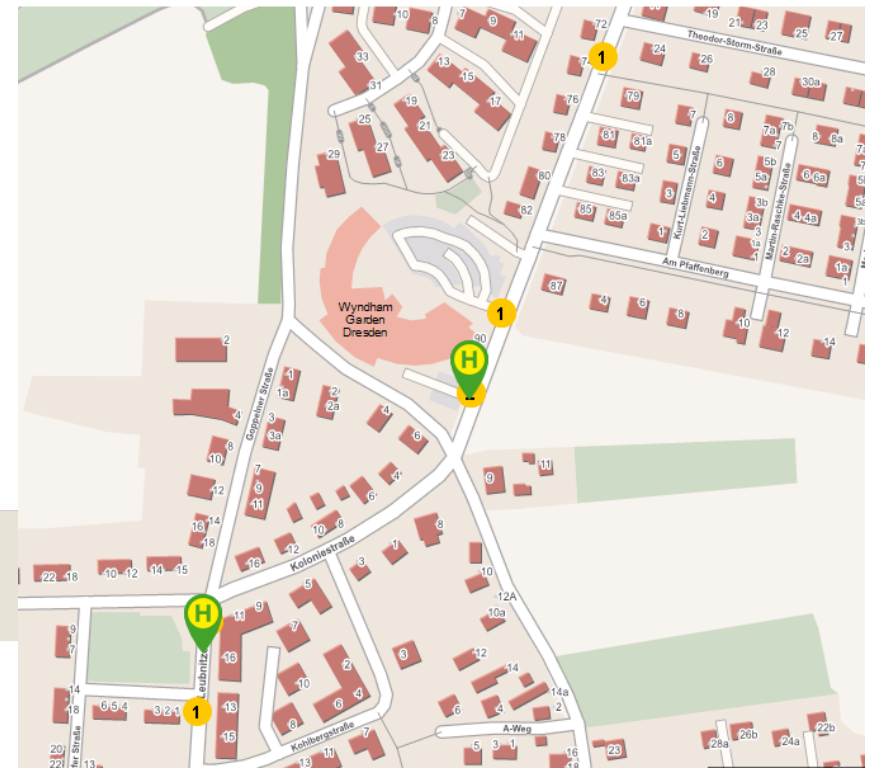

[Wyndham Garden Dresden](#)

Adresse: Wilhelm-Franke-Straße 90; 01219 Dresden ([Link](#))

ÖPNV: Bushaltestelle Kauschaer Straße

Raum: WYN/PHIL/U = Philharmonie ; WYN/GRAF/U = Graf von Brühl

WYNDHAM GARDEN®