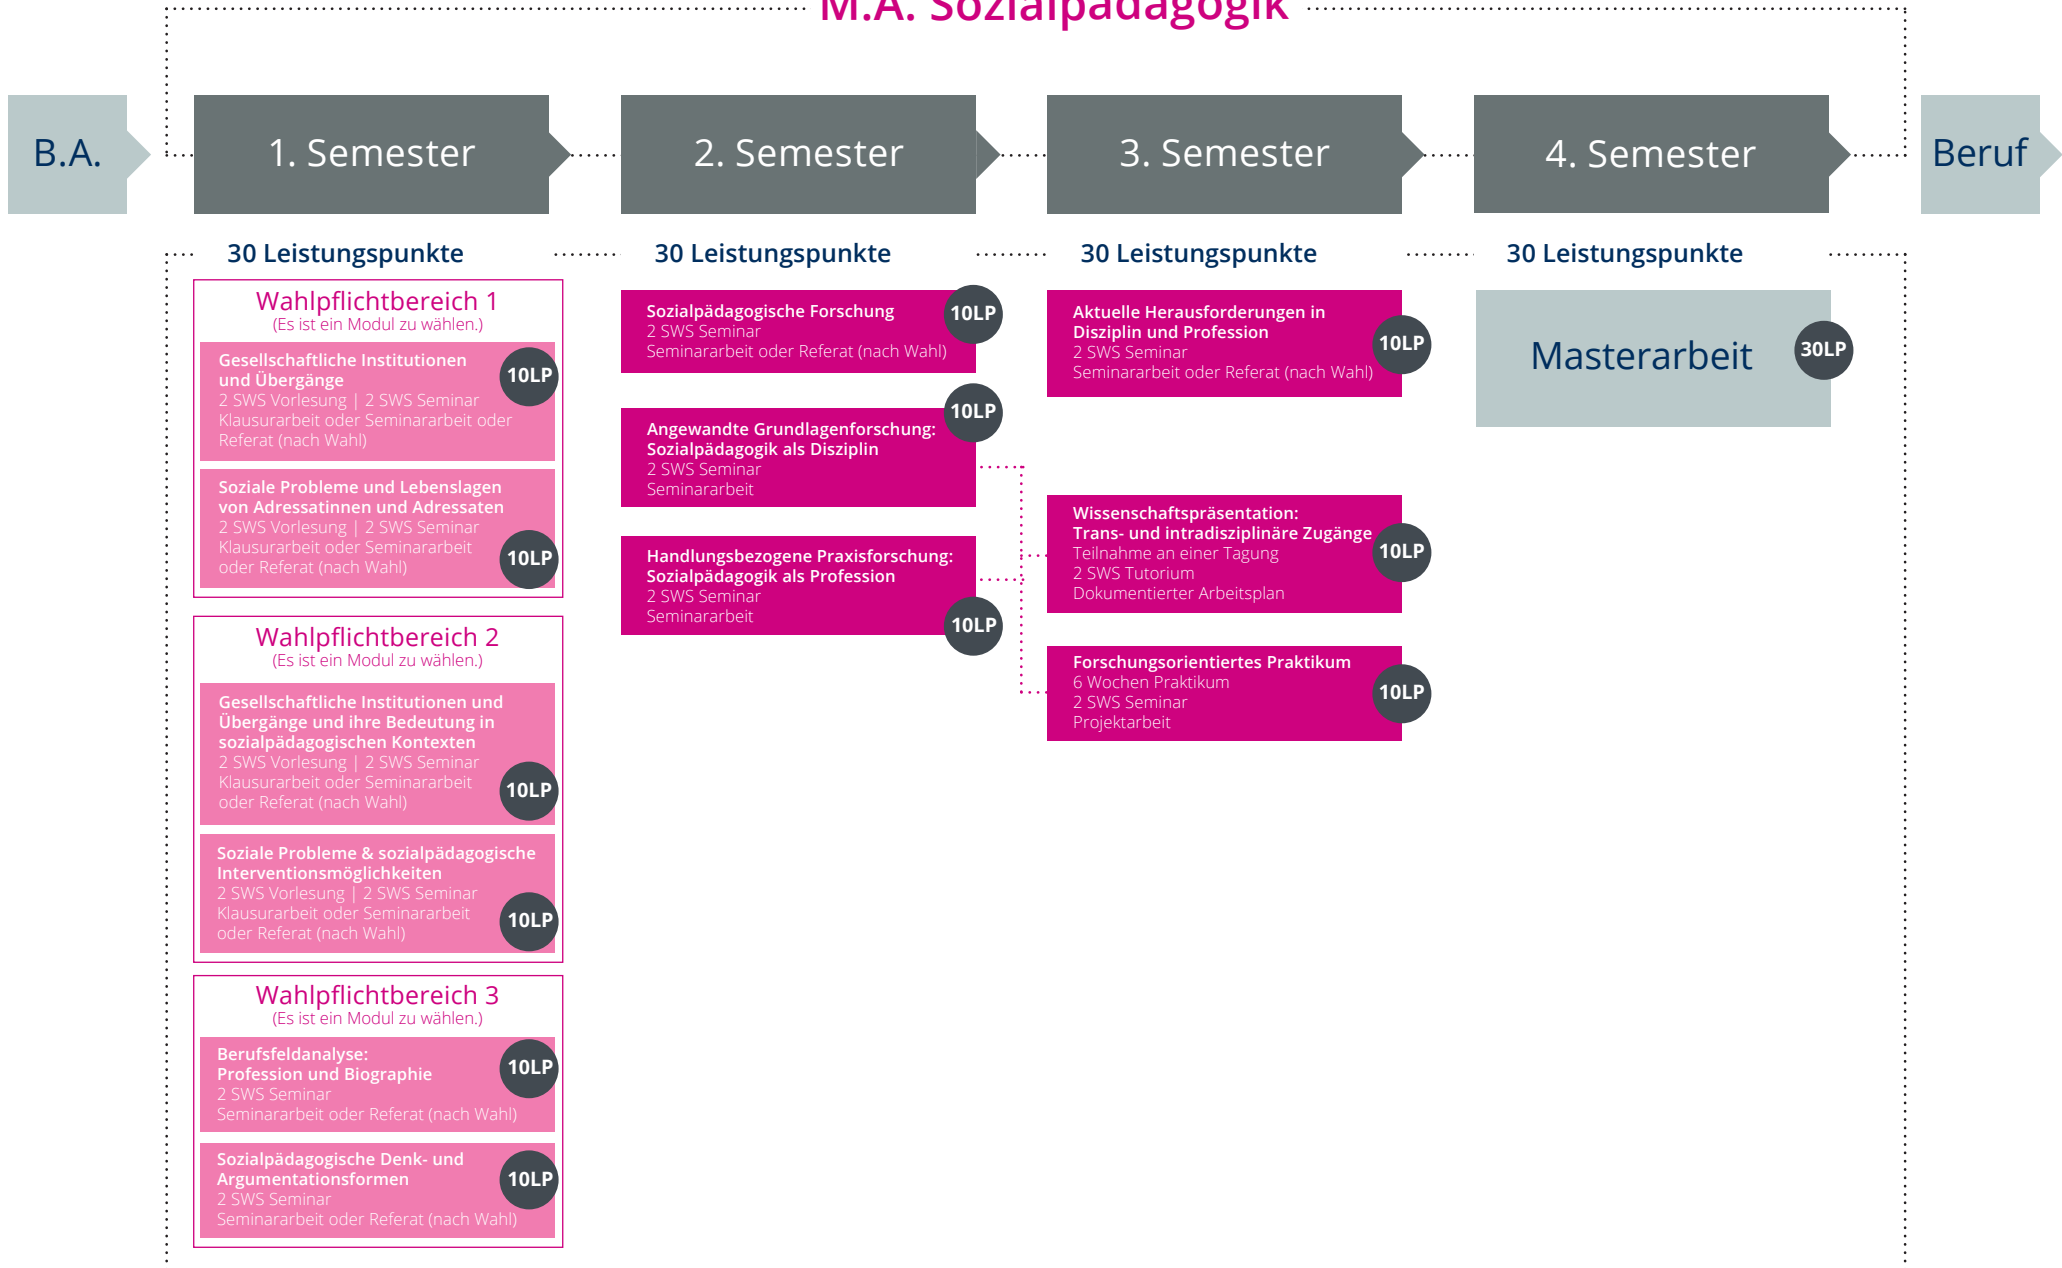

M.A. Sozialpädagogik

Legende:

LP = Leistungspunkte
SWS = Semesterwochenstunden

- Pflichtmodul
- Wahlpflichtmodul
- schafft Voraussetzung für