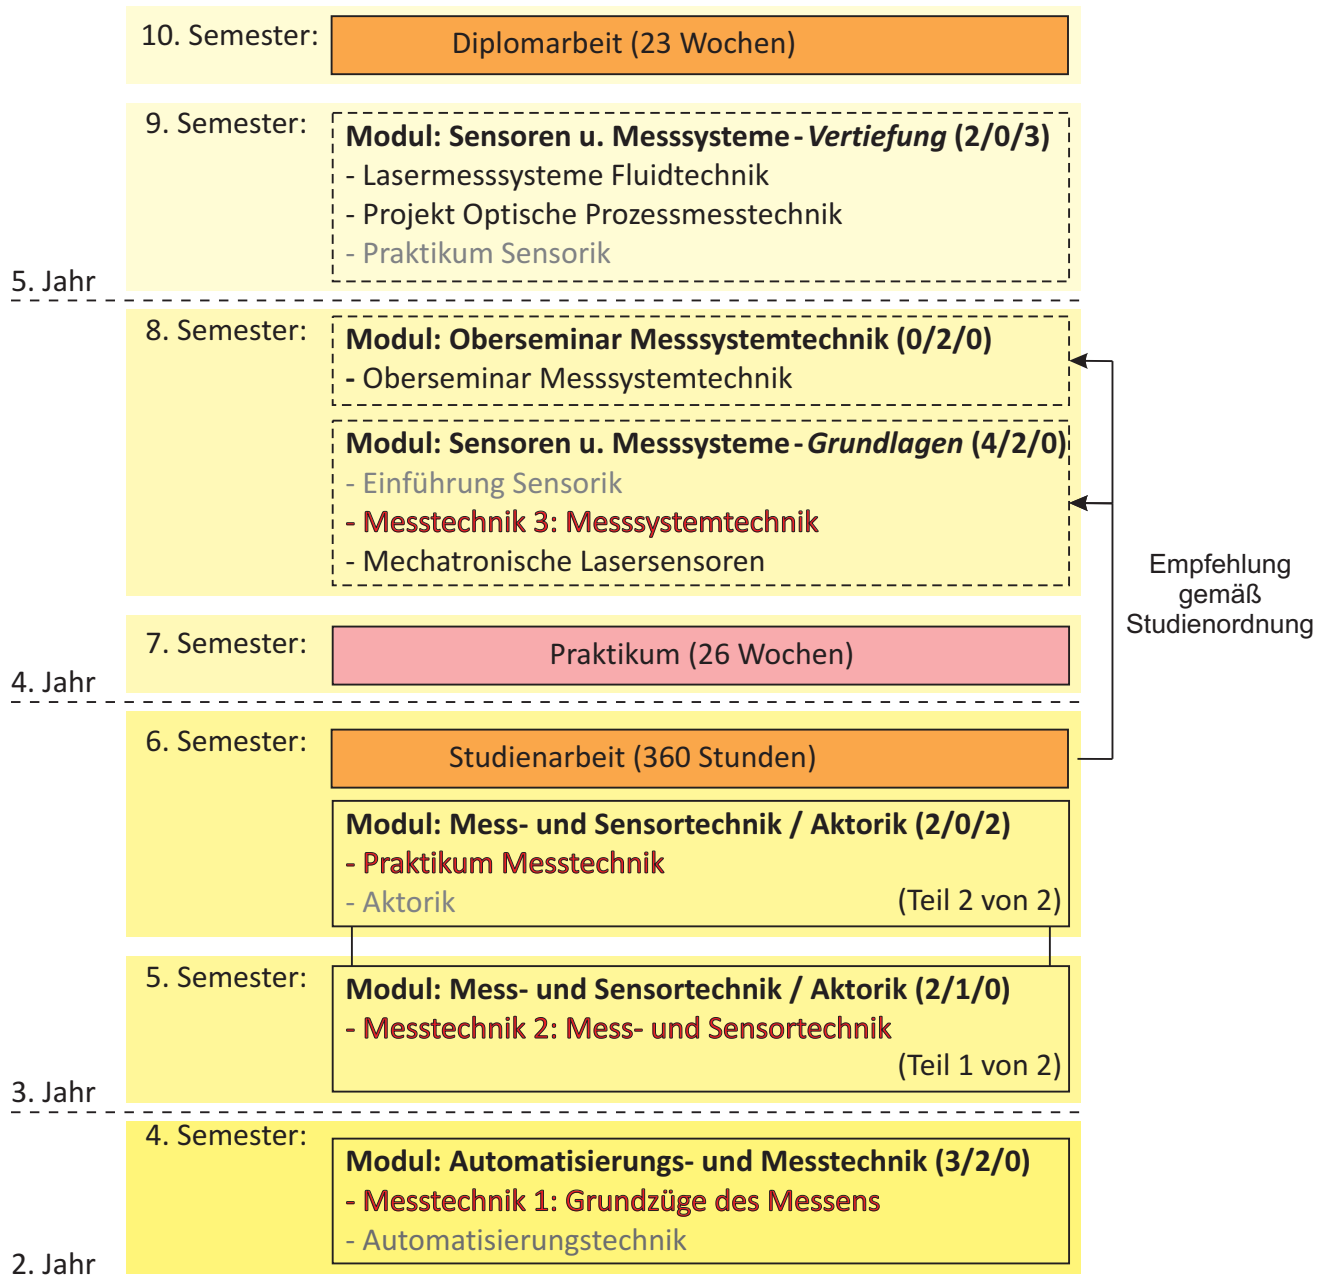

Lehrangebot Messtechnik:

Studiengang Mechatronik (Diplom)

Legende:

Pflichtmodul (alle) (V/Ü/P)
Teilfach (Durchführung PMP)
Teilfach (Durchführung extern)
Wahlpflichtmodul (V/Ü/P)
Teilfach ...