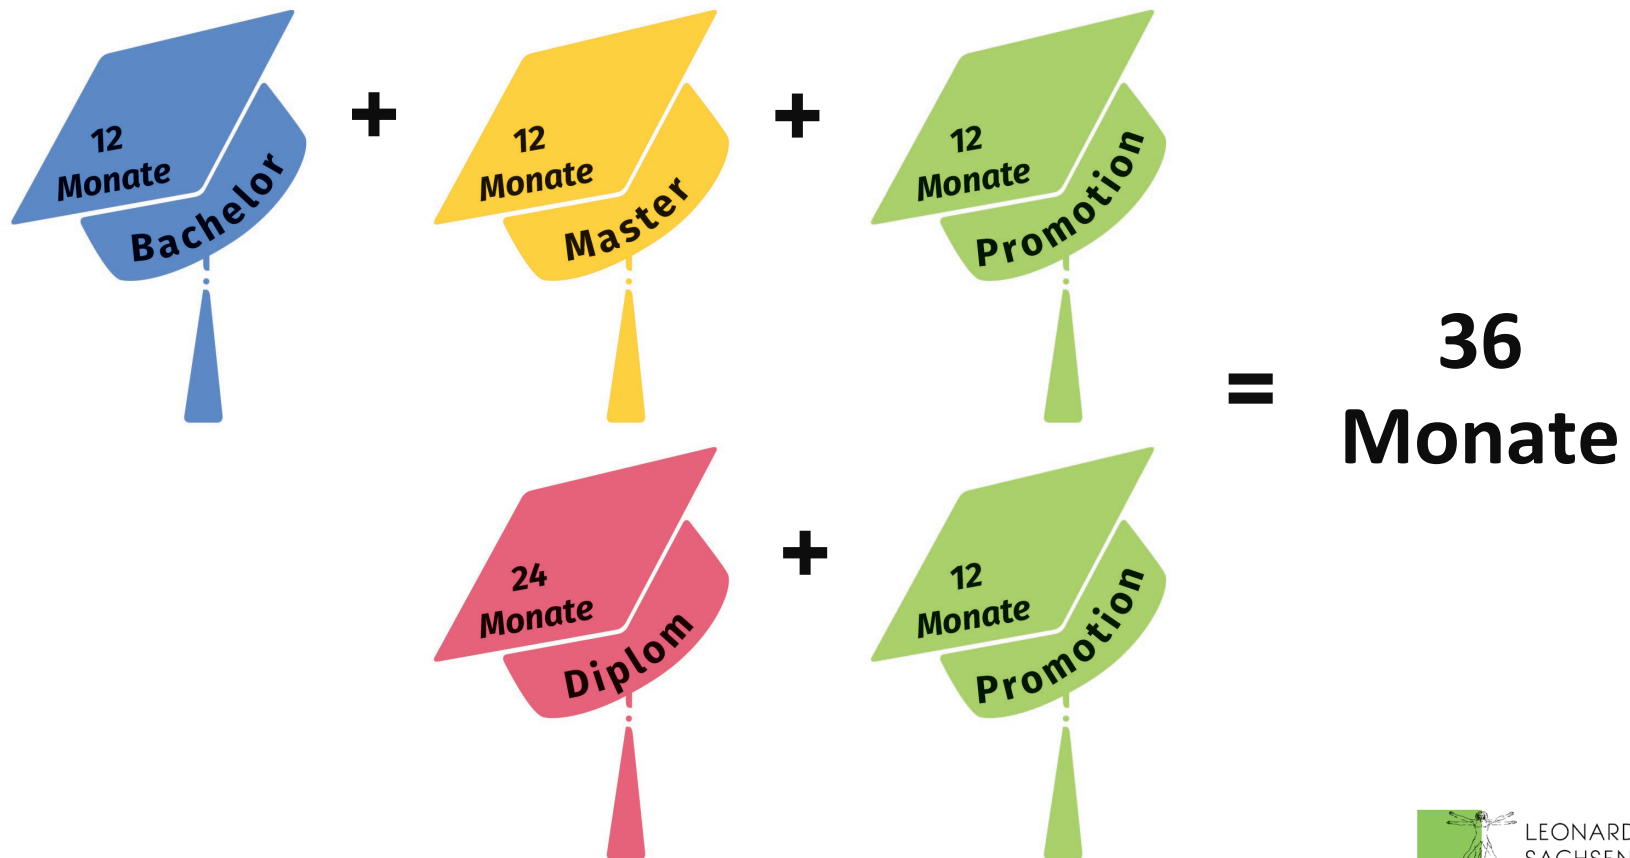

Werde mehr

LEONARDO-BÜRO SACHSEN | WWW.LEO.TU-DRESDEN.DE

LEONARDO-BÜRO
SACHSEN

Vorbereitung

Planung

- Recherche und Bewerben
- Wohnungssuche
- Auslandskranken-, Haftpflicht- und Unfallversicherung
- ggf. vernetzen mit ehemaligen Praktikanten

Finanzierung

- Auslands-BAföG
- Bildungskredit
- Stipendium
- Geld sparen
- Gehalt erfragen

Was bietet Erasmus+?

Die mehrmalige Förderung für studienrelevante Auslandspraktika und Auslandsstudium:

Stipendien- sätze für 2018

Ländergruppe 1
Ca. 520 EUR /
30 Tage

Ländergruppe 2
Ca. 460 EUR /
30 Tage

Ländergruppe 3
Ca. 400 EUR /
30 Tage

Förderkriterien

- Bewerbung vor Beginn des Praktikums
 - Minstdauer: 60 Tage (≠ 8 Wochen!)
 - Für immatrikulierte Studierende, junge Absolventen
 - Studienrelevantes Praktikum
 - Mehrmalige Förderung möglich
 - ca. 400 Stipendien zur Verfügung
- Nicht förderfähig: europäische Institutionen sowie Einrichtungen und Organisationen, die europäische Programme verwalten