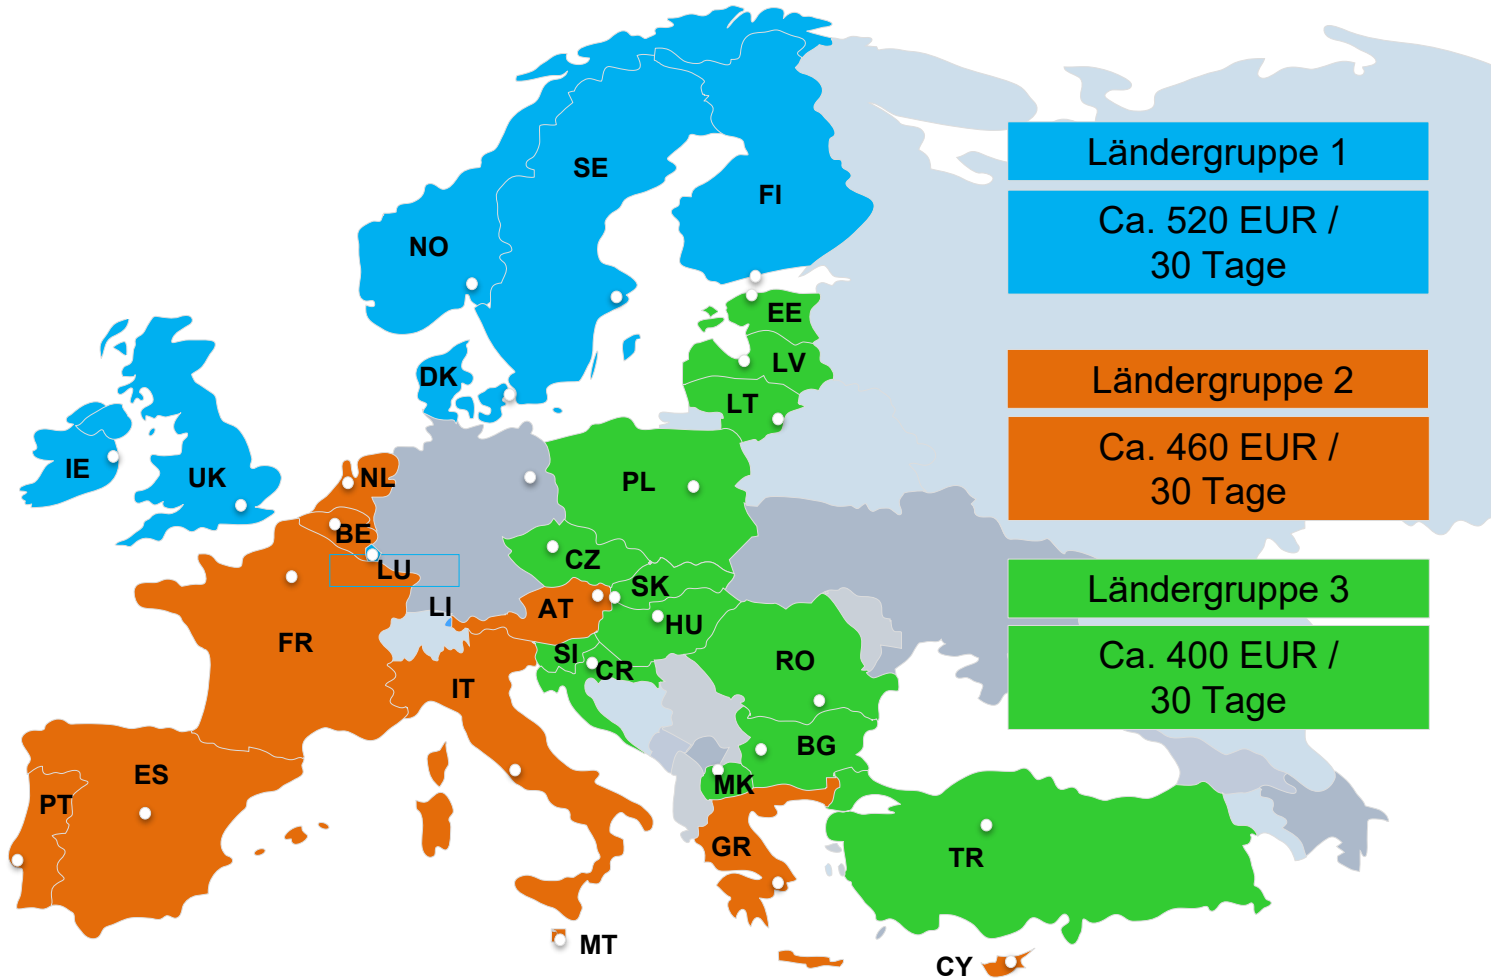

Werde mehr

LEONARDO-BÜRO SACHSEN | WWW.LEO.TU-DRESDEN.DE

LEONARDO-BÜRO
SACHSEN

Vorbereitung

Planung

- Recherche und Bewerben
- Wohnungssuche
- Auslandskranken-, Haftpflicht- und Unfallversicherung
- ggf. vernetzen mit ehemaligen Praktikanten

Finanzierung

- Auslands-BAföG
- Bildungskredit
- Stipendium
- Geld sparen
- Gehalt erfragen

Was bietet Erasmus+?

Die mehrmalige Förderung für studienrelevante Auslandspraktika und Auslandsstudium:

Stipendien- sätze für 2018

Ländergruppe 1
Ca. 520 EUR /
30 Tage

Ländergruppe 2
Ca. 460 EUR /
30 Tage

Ländergruppe 3
Ca. 400 EUR /
30 Tage

Förderkriterien

- Bewerbung vor Beginn des Praktikums
 - Minstdauer: 60 Tage (≠ 8 Wochen!)
 - Für immatrikulierte Studierende, junge Absolventen
 - Studienrelevantes Praktikum
 - Mehrmalige Förderung möglich
 - ca. 400 Stipendien zur Verfügung
- Nicht förderfähig: europäische Institutionen sowie Einrichtungen und Organisationen, die europäische Programme verwalten