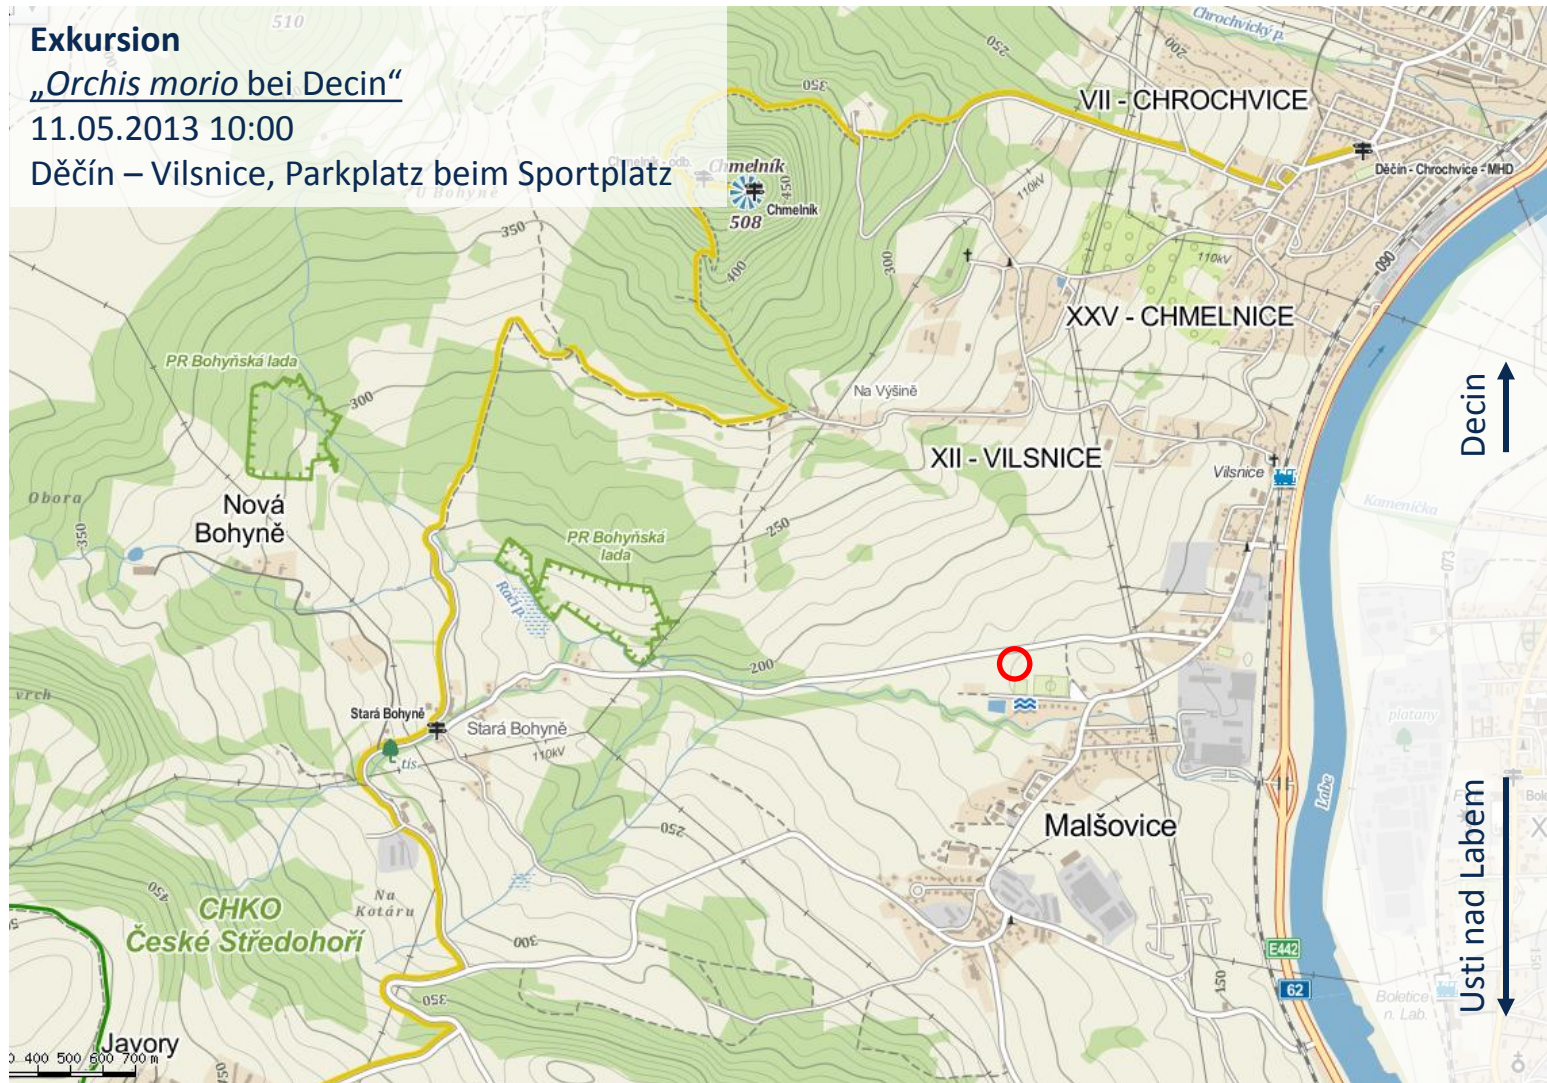

Exkursion

„Orchis morio bei Decin“

11.05.2013 10:00

Děčín – Vilsnice, Parkplatz beim Sportplatz

Decin ↑

Usti nad Labem ↓

<http://www.openstreetmap.org/?lat=50.74277&lon=14.16846&zoom=15&layers=M>