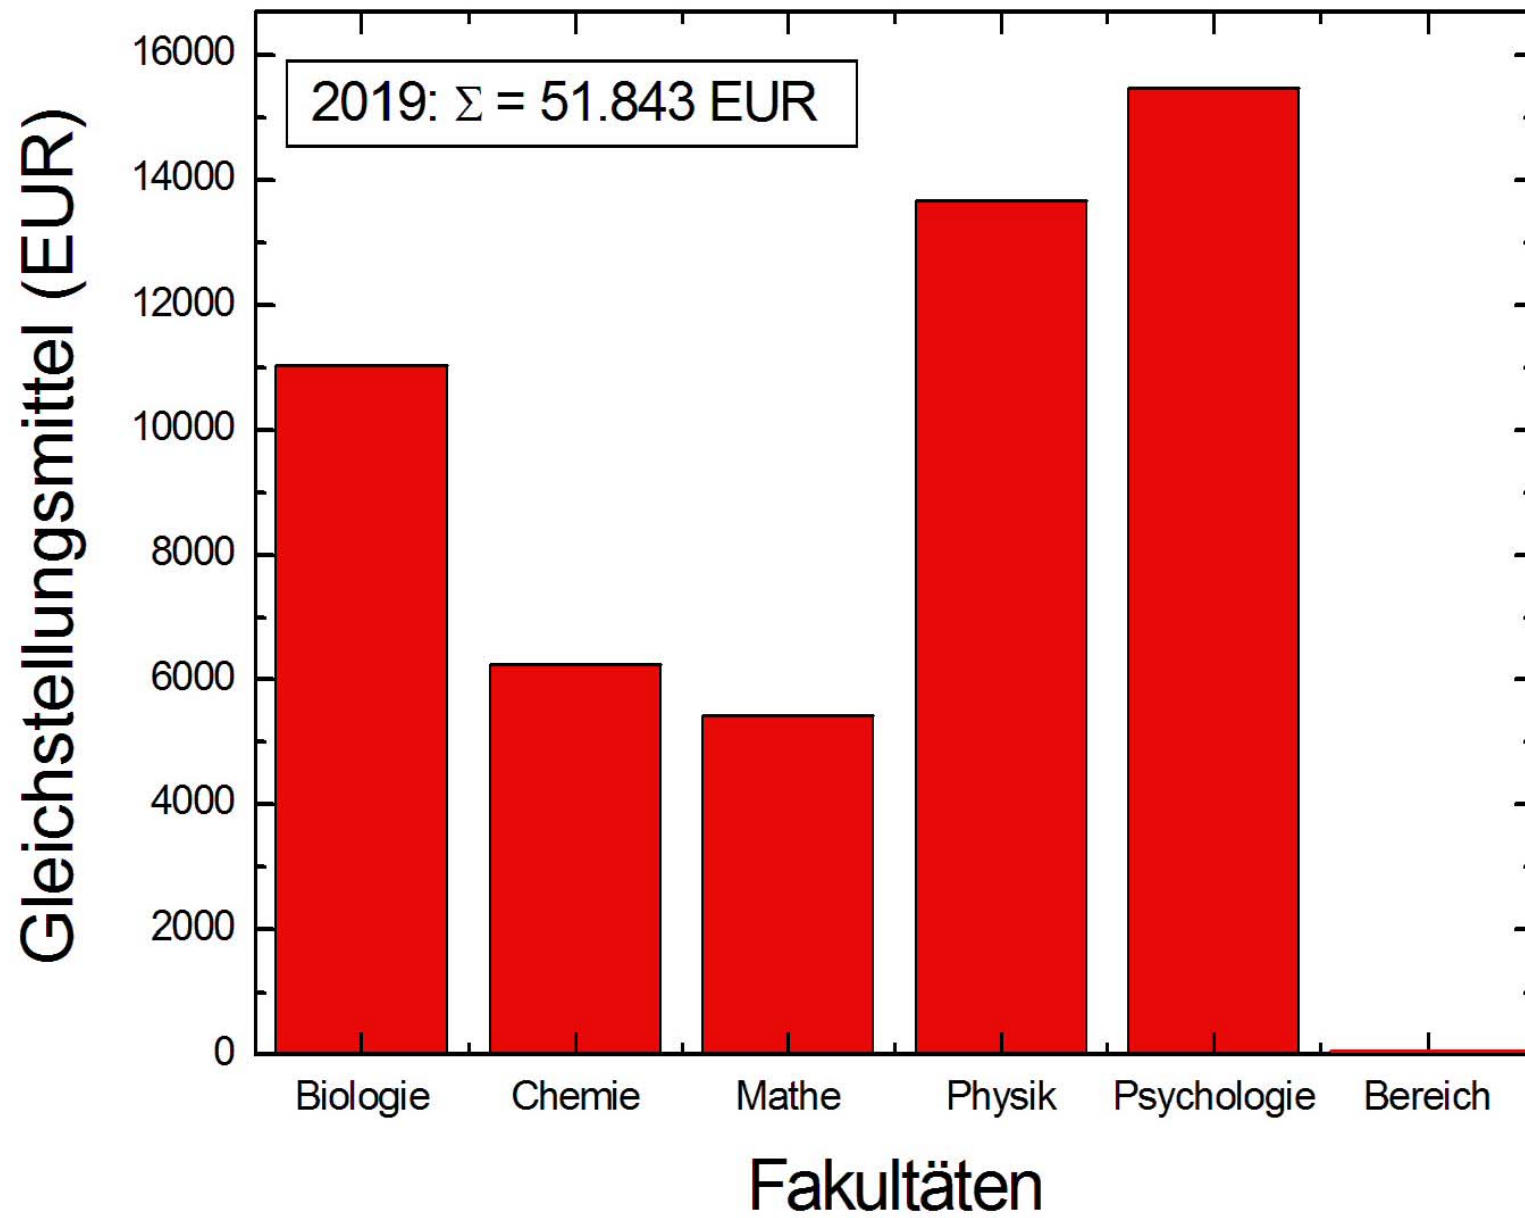

Zur Vergabe von Gleichstellungsmitteln im Bereich Mathematik und Naturwissenschaften im Jahr 2019

Ellen Hieckmann, Gleichstellungsbeauftragte

Dresden, Dezember 2019

prozentuale Verteilung der
Gleichstellungsmittel 2019
auf die Fakultäten