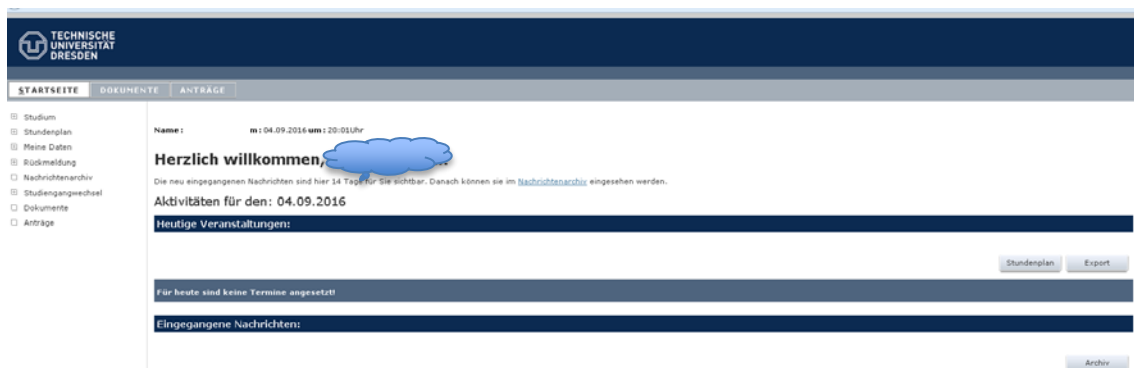

## Handout – Anmeldung in

Über die Seite der TU Dresden gelangen Sie direkt zum Studierendenportal **selma**.

Nutzen Sie bitte zum Einloggen Ihr ZIH-Login.

Sie gelangen zur Startseite und werden dort persönlich begrüßt.