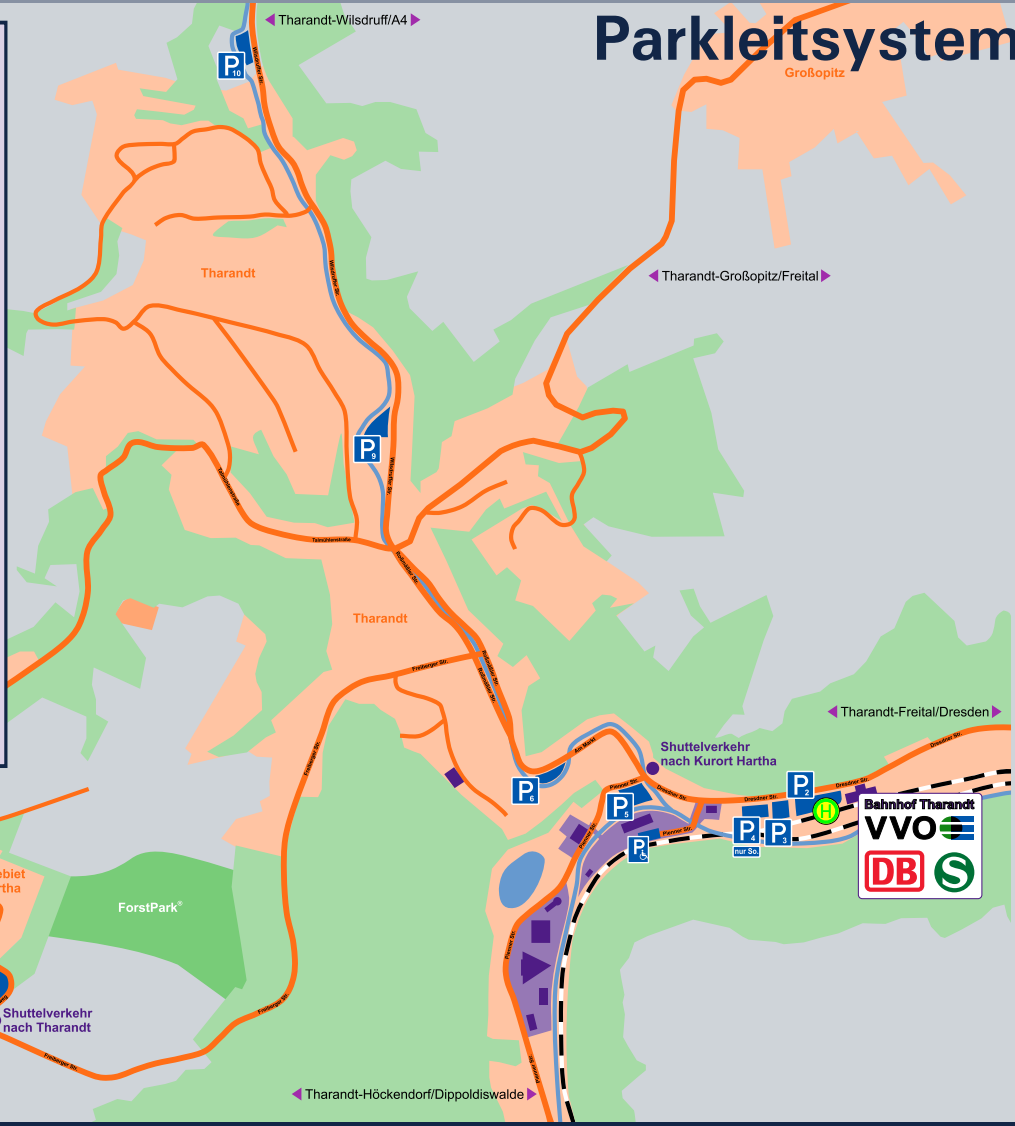

P₉ Grundschule Tharandt (gebührenpflichtig)

P₁₀ Wilsdruffer Str.

● Shuttleverkehr Gewerbegebiet Kurort Hartha - Tharandt
 Sonnabend, 18.06. 12.00 - 19.00 Uhr
 Sonntag, 19.06. 09.00 - 18.00 Uhr

VVO
DB S H

Nutzen Sie bitte bei Ihrem Besuch die öffentlichen Verkehrsmittel!

Parkleitsystem

Campusplan

- A - Gebäude der Forsttechnik
- B - Cotta Bau
- C - Altbau
- D - Bahnwärterhäuschen
- E - Kuppelhalle
- F - Roßmähler Bau / SLUB
- G - Judeich Bau
- H - Festzelt mit Hauptbühne
- I - Stöckhardt Bau
- J - Bergkirche
- K - Vereinshaus Cervidia
- Parkflächen
- Festgelände
- Präsentationsflächen
- Fußwege