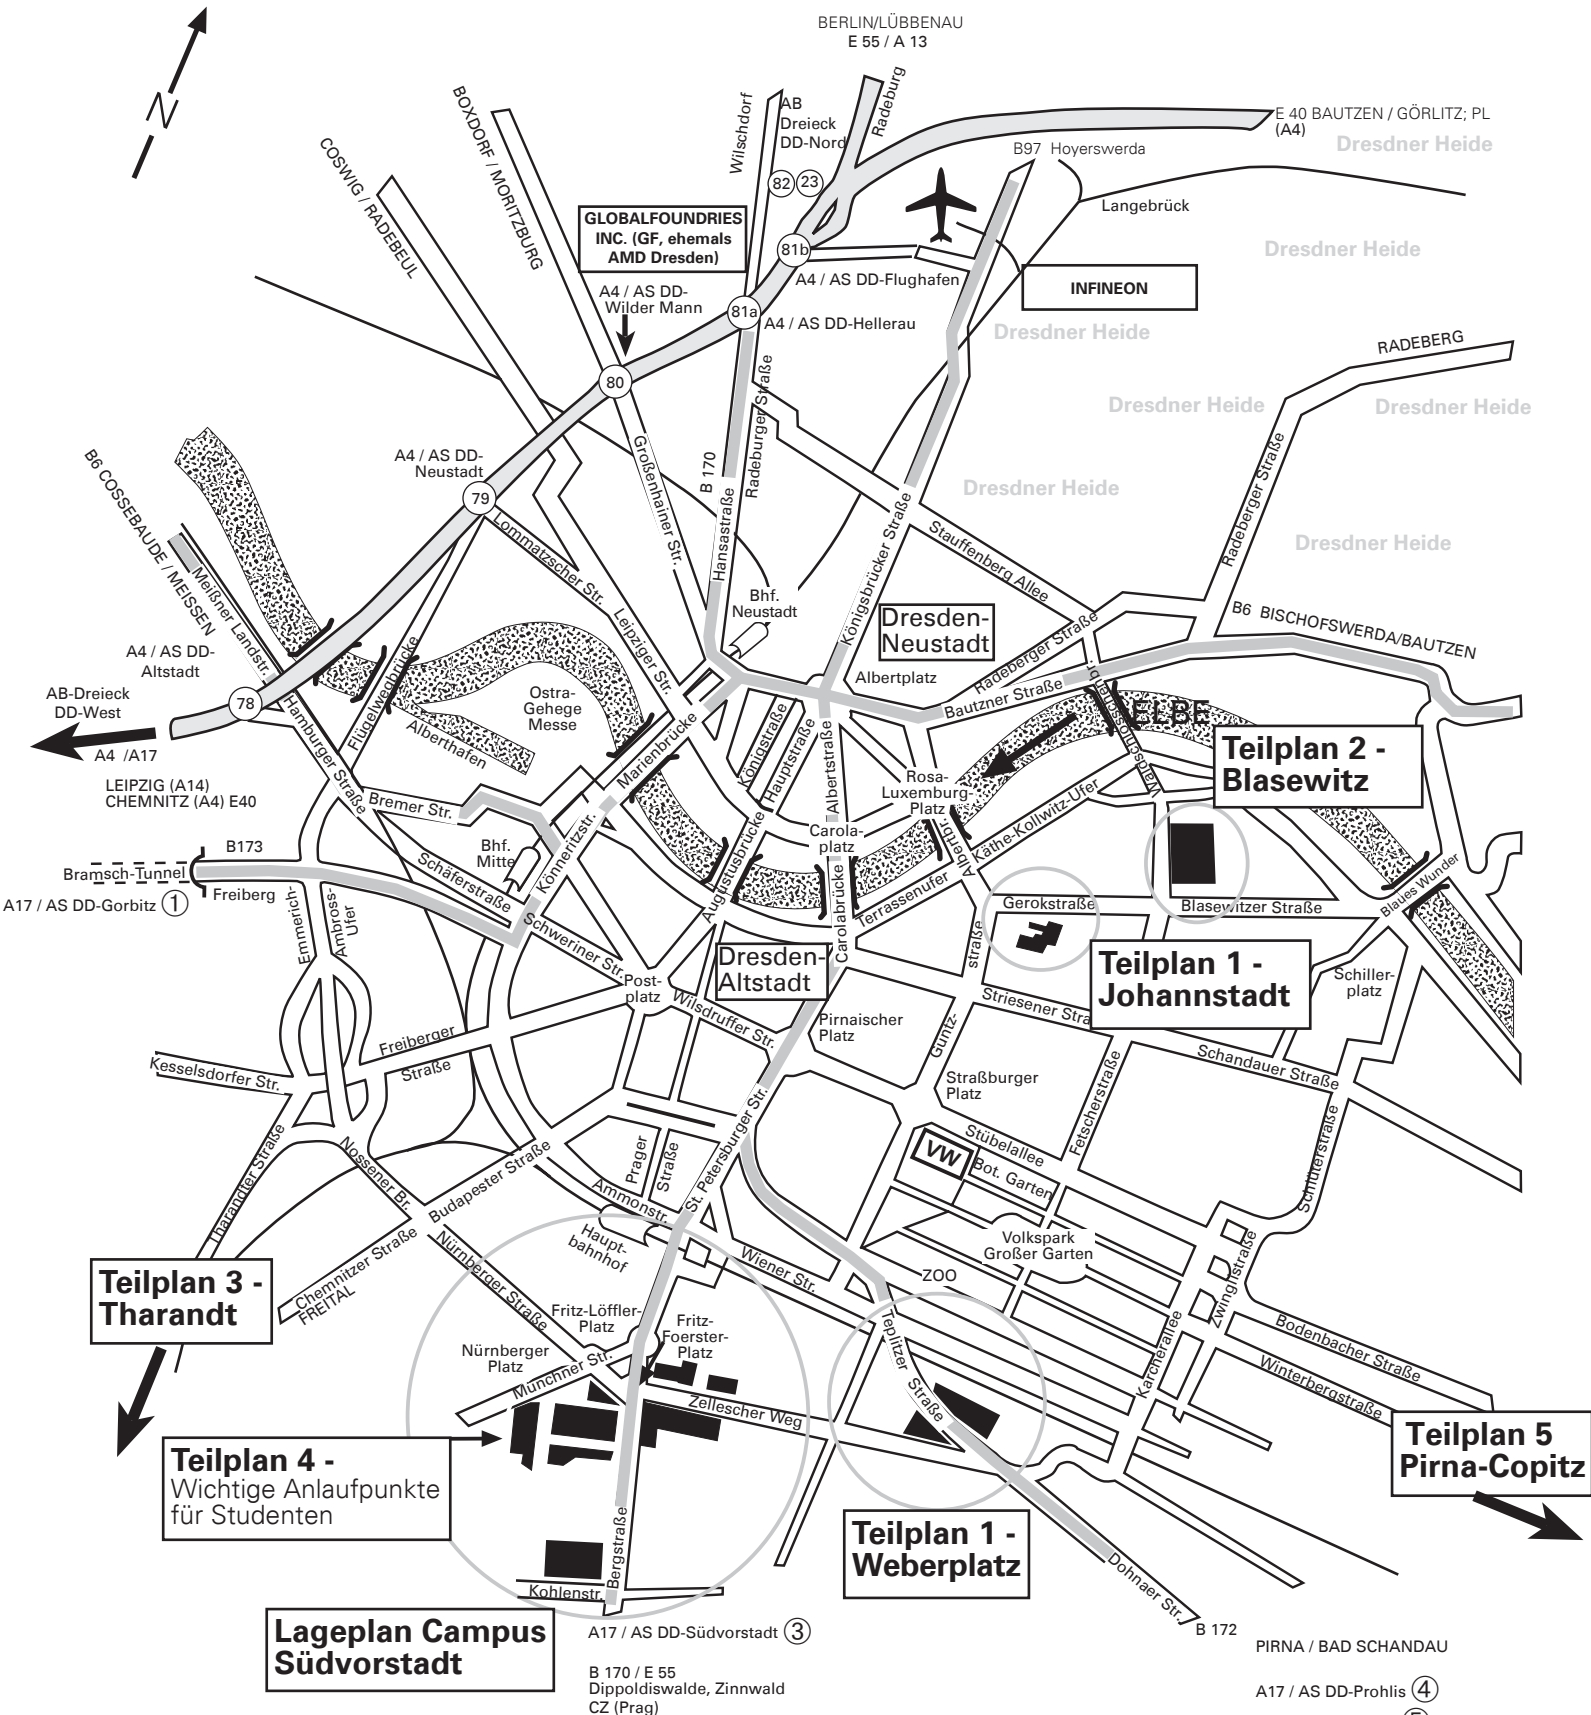

Übersichtsplan Dresden

(mit Lage der Teilpläne der TU Dresden)

Stand: 31. Januar 2013

Teilplan 3 - Tharandt

Teilplan 4 - Wichtige Anlaufpunkte für Studenten

Lageplan Campus Südvorstadt

Teilplan 2 - Blasewitz

Teilplan 1 - Johannstadt

Teilplan 1 - Weberplatz

Teilplan 5 Pirna-Copitz

A17 / AS DD-Südvorstadt ③
B 170 / E 55
Dippoldiswalde, Zinnwald
CZ (Prag)

PIRNA / BAD SCHANDAU
A17 / AS DD-Prohlis ④
A17 / AS Heidenau ⑤
A17 / AS Pirna ⑥
CZ (Tetschen)