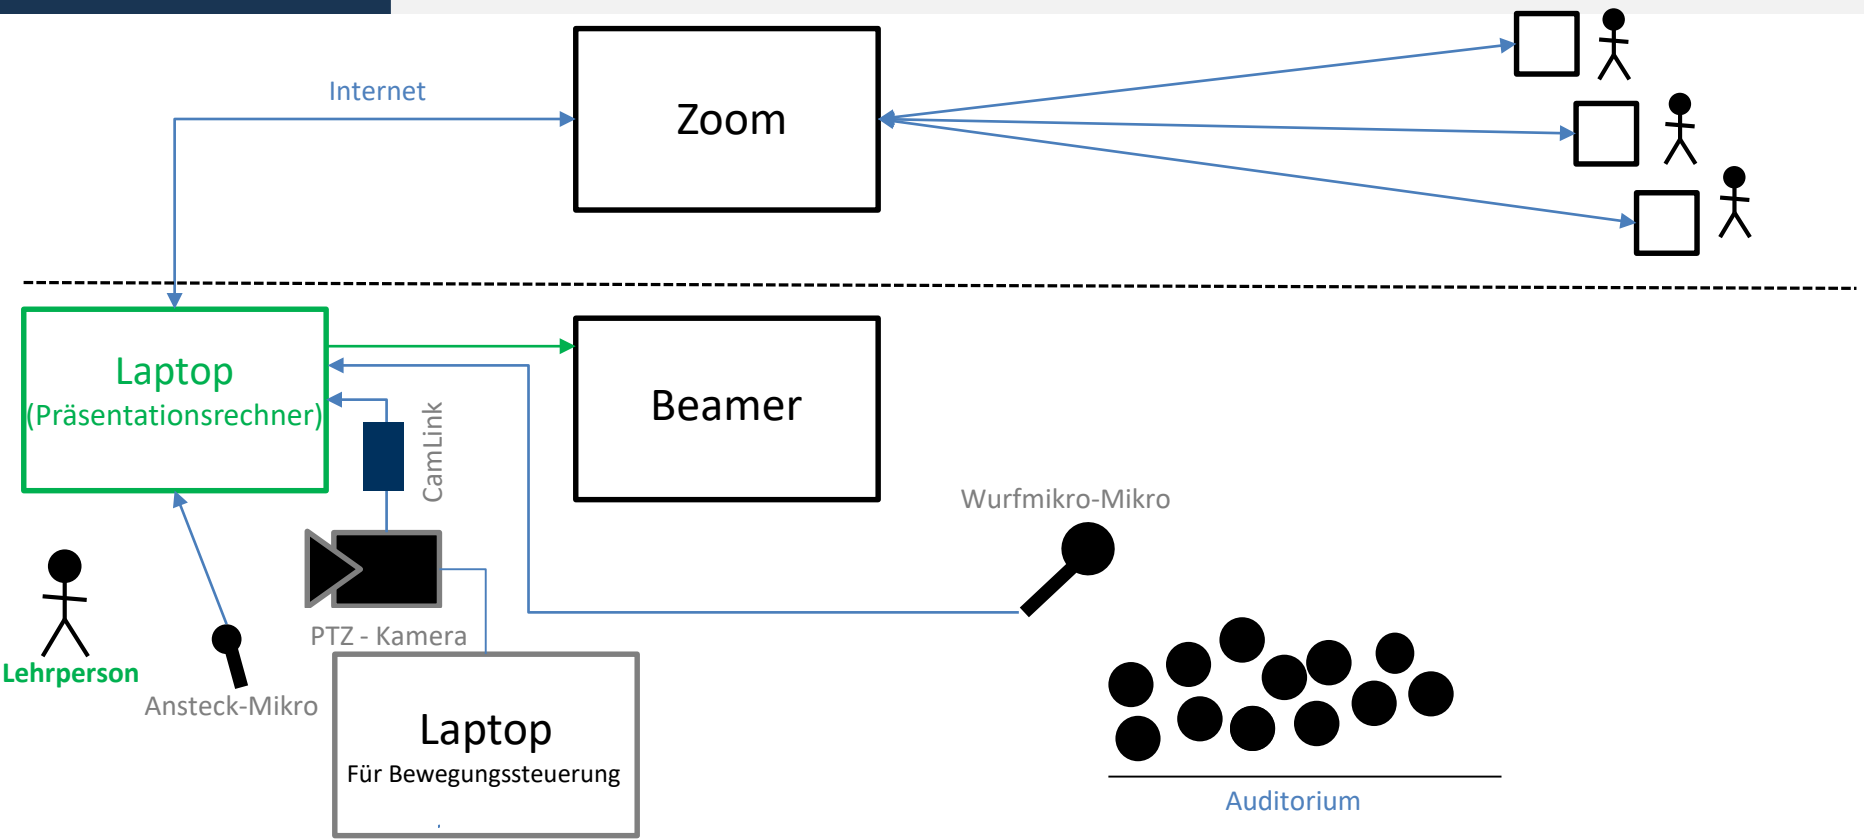

Catchbox + PTZ