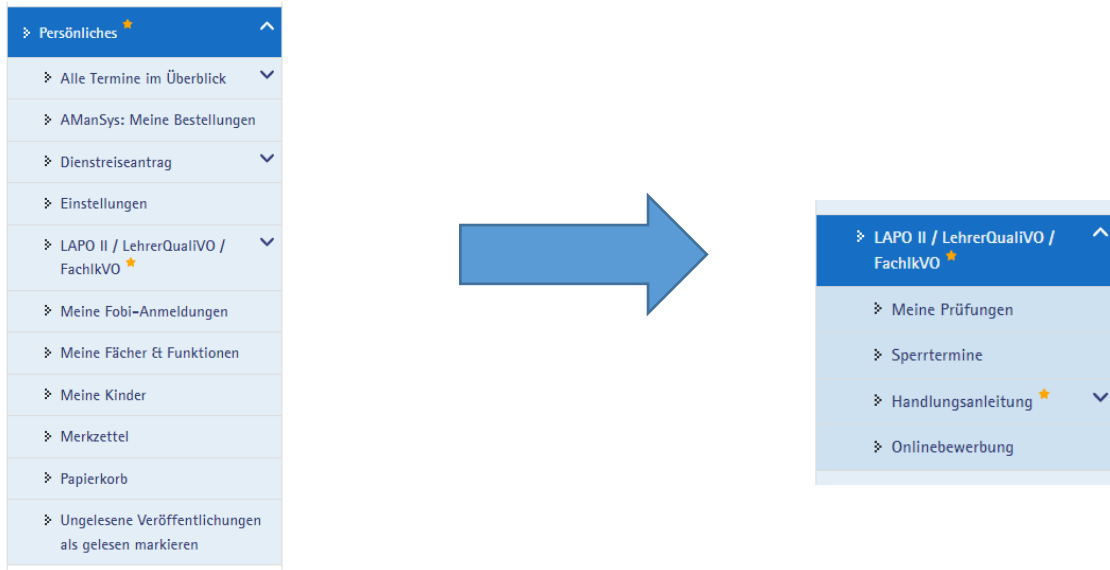

Weg zur Online-Bewerbung für wA*, spA* und bbVBD*

(wA* = wissenschaftliche Ausbildung; spA* = schulpraktische Ausbildung, bbVBD* = berufsbegleitender Vorbereitungsdienst)

1. Die Ausschreibung wA im Schulportal finden
(spA und bbVBD werden nicht ausgeschrieben!)

2. Die Onlinebewerbung für wA, spA und bbVBD im Schulportal finden

Zuletzt aufgerufen

Onlinebewerbung

nach LAPO II, LehrerQualiVO und FachkVO

Willkommen auf der Webseite zur Onlinebewerbung für den Vorbereitungsdienst für ein Lehramt an Schulen, für eine schulpraktische Ausbildung, für eine wissenschaftliche Ausbildung bzw. für eine Fachlehrerausbildung im Freistaat Sachsen!